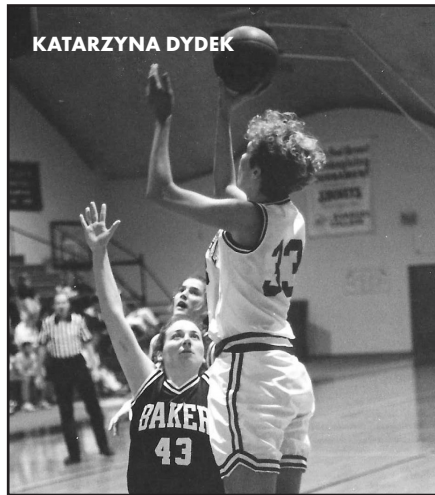

BLOCKS

509 KATARZYNA
DYDEK

222 KIM
PENNER

143 SARA
WHITMORE-MILLER

141 ALLISON
SWANSON

113 SHALETHA
PAGE

CAREER BLOCKS LEADERS MOST BLOCKS

1.	509	Katarzyna Dydek	1993-96
2.	222	Kim Penner	1982-86
3.	143	Sarah Whitmore-Miller	1995-00
4.	141	Allison Swanson	2013-17
5.	113	Shaletha Page	2001-05
6.	112	Vicki Foster	1980-84
7.	93	Cindy Galbicka	1981-83
8.	71	Julie Burris	1990-93
9.	69	NaTasha Neal	2001-05
10.	66	Teresa Marlowe-Friedrich	1984-88
11.	66	Paul Northup	1987-91
12.	59	Camilla Hartzler	1990-94
13.	59	Cary Mills	1995-00
15.	52	Trich Long	1995-97
16.	52	Kim Knopp	1990-92
17.	50	Deanne Shores	1990-94
18.	50	June Anne Davis	1992-96

SEASON BLOCKS LEADERS MOST BLOCKS

1.	188	Katarzyna Dydek	1993-94
2.	172	Katarzyna Dydek	1995-96
3.	149	Katarzyna Dydek	1994-95
4.	73	Kim Penner	1983-84
5.	69	Cindy Galbicka	1982-83
6.	61	Kim Penner	1985-86
7.	60	Sarah Whitmore	1997-98
8.	50	Kim Penner	1984-85
	50	Allison Swanson	2016-17
9.	47	Vicki Foster	1983-84
10.	38	Kim Penner	1982-83
11.	37	Julie Burris	1990-91
12.	36	Jaimee Shields	2011-12
13.	35	Stephanie Grettenberg	2000-01
14.	35	Shaletha Page	2004-05

BLOCK RECORDS

BLOCKS

Game: 13, Katarzyna Dydek at CMU (2/18/95)
Season: 188, Katarzyna Dydek (1993-94)
Career: 509, Katarzyna Dydek (1992-96)