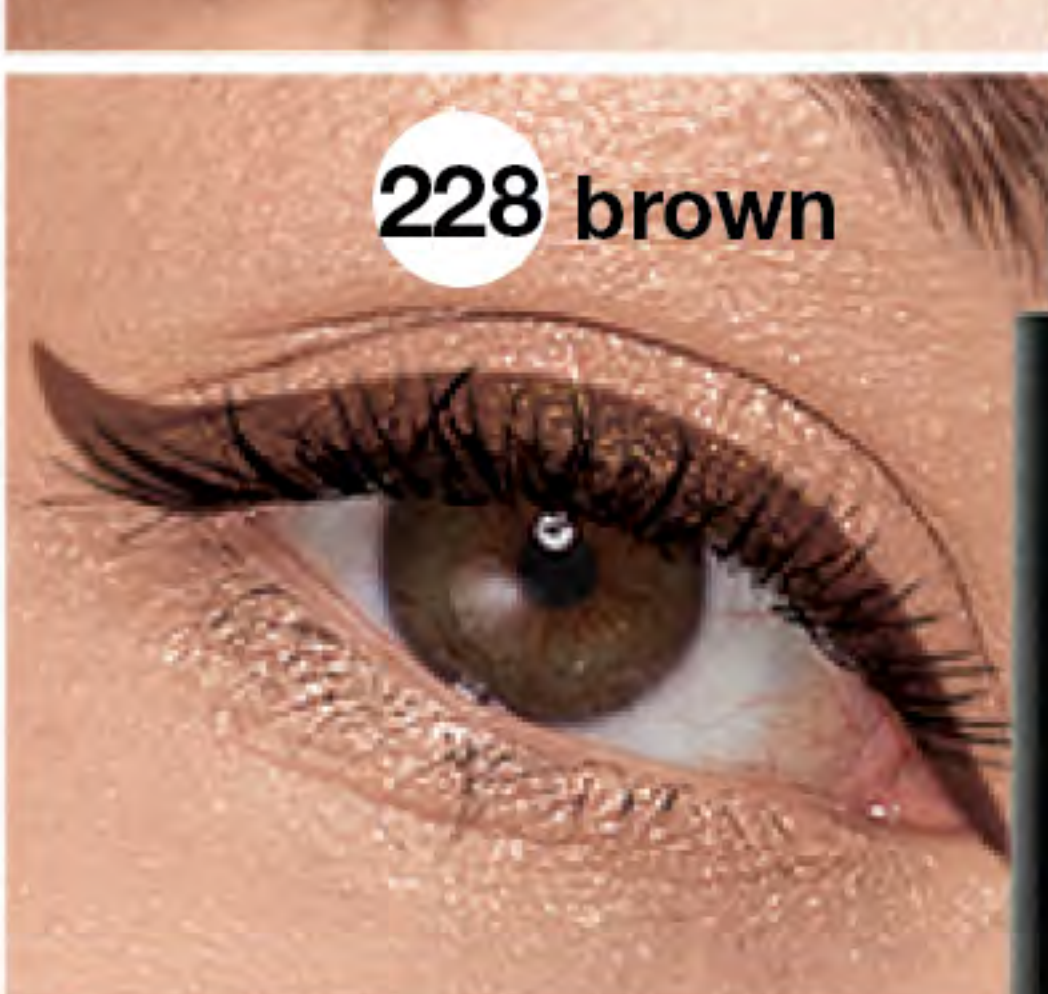

CF COLORFUN

224 silver

225 gold

226 blue

Tonos blue y black

227 wine

228 brown

Delineadores cremosos