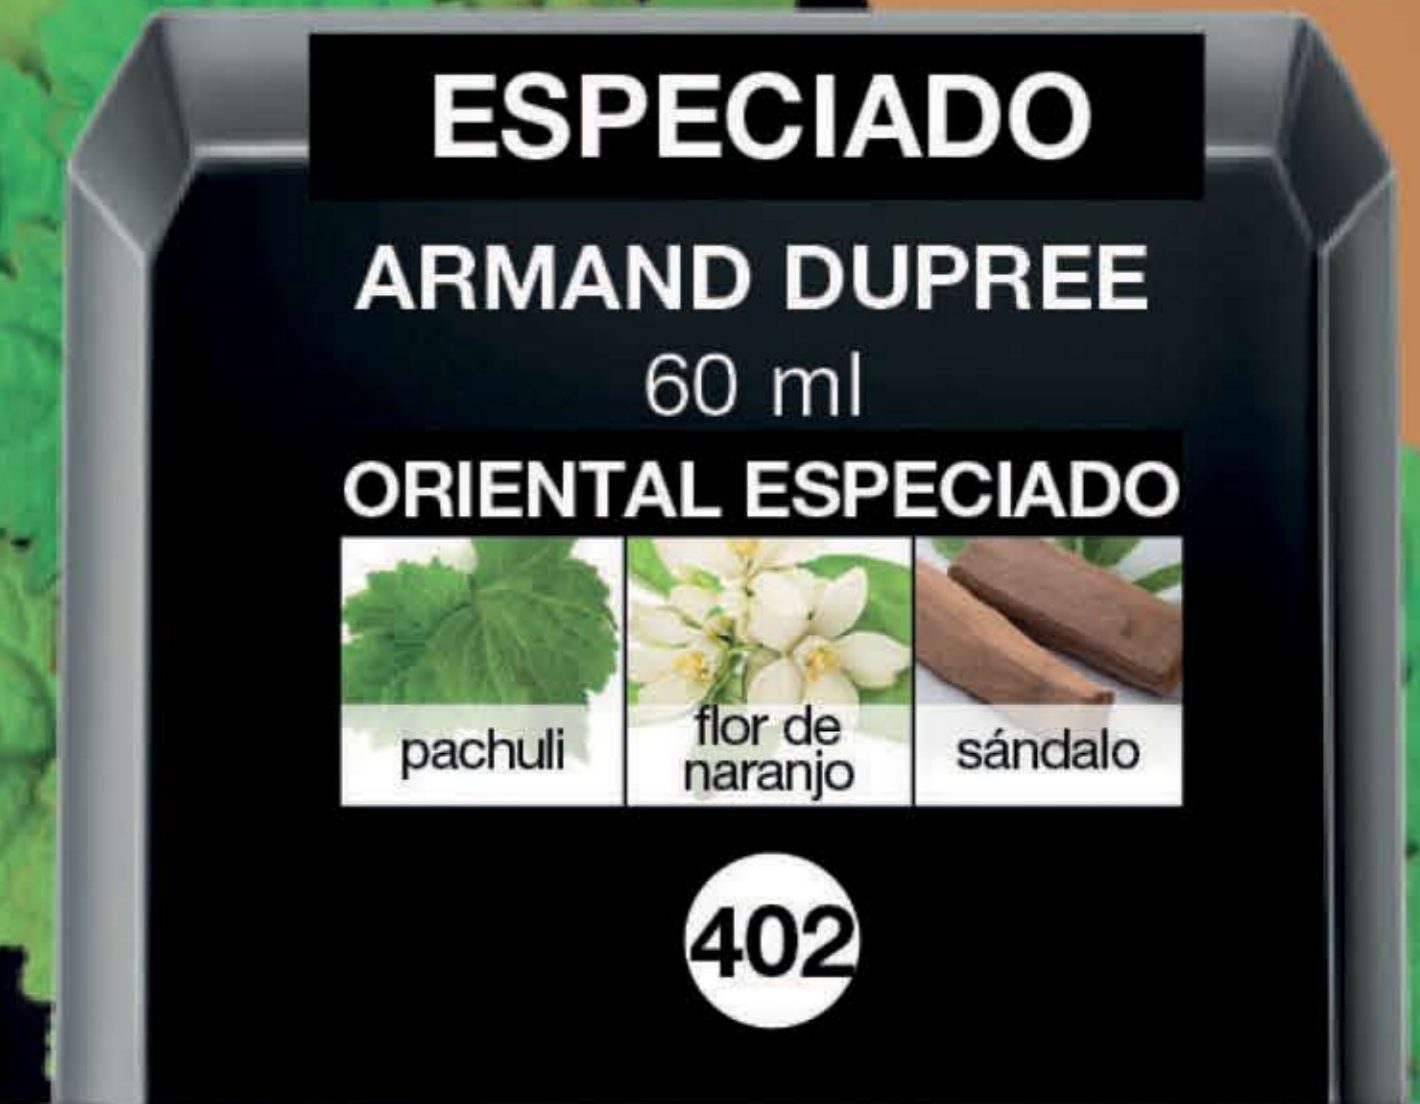

**400**

LEGACY  
by  
ARMAND DUPREE

COLONIA  
**\$359.99c/u**

**MADEROSO**  
ARMAND DUPREE  
HONOR  
60 ml

**ORIENTAL AROMÁTICO**

**401**

**ESPECIADO**  
ARMAND DUPREE  
60 ml

**ORIENTAL ESPECIADO**