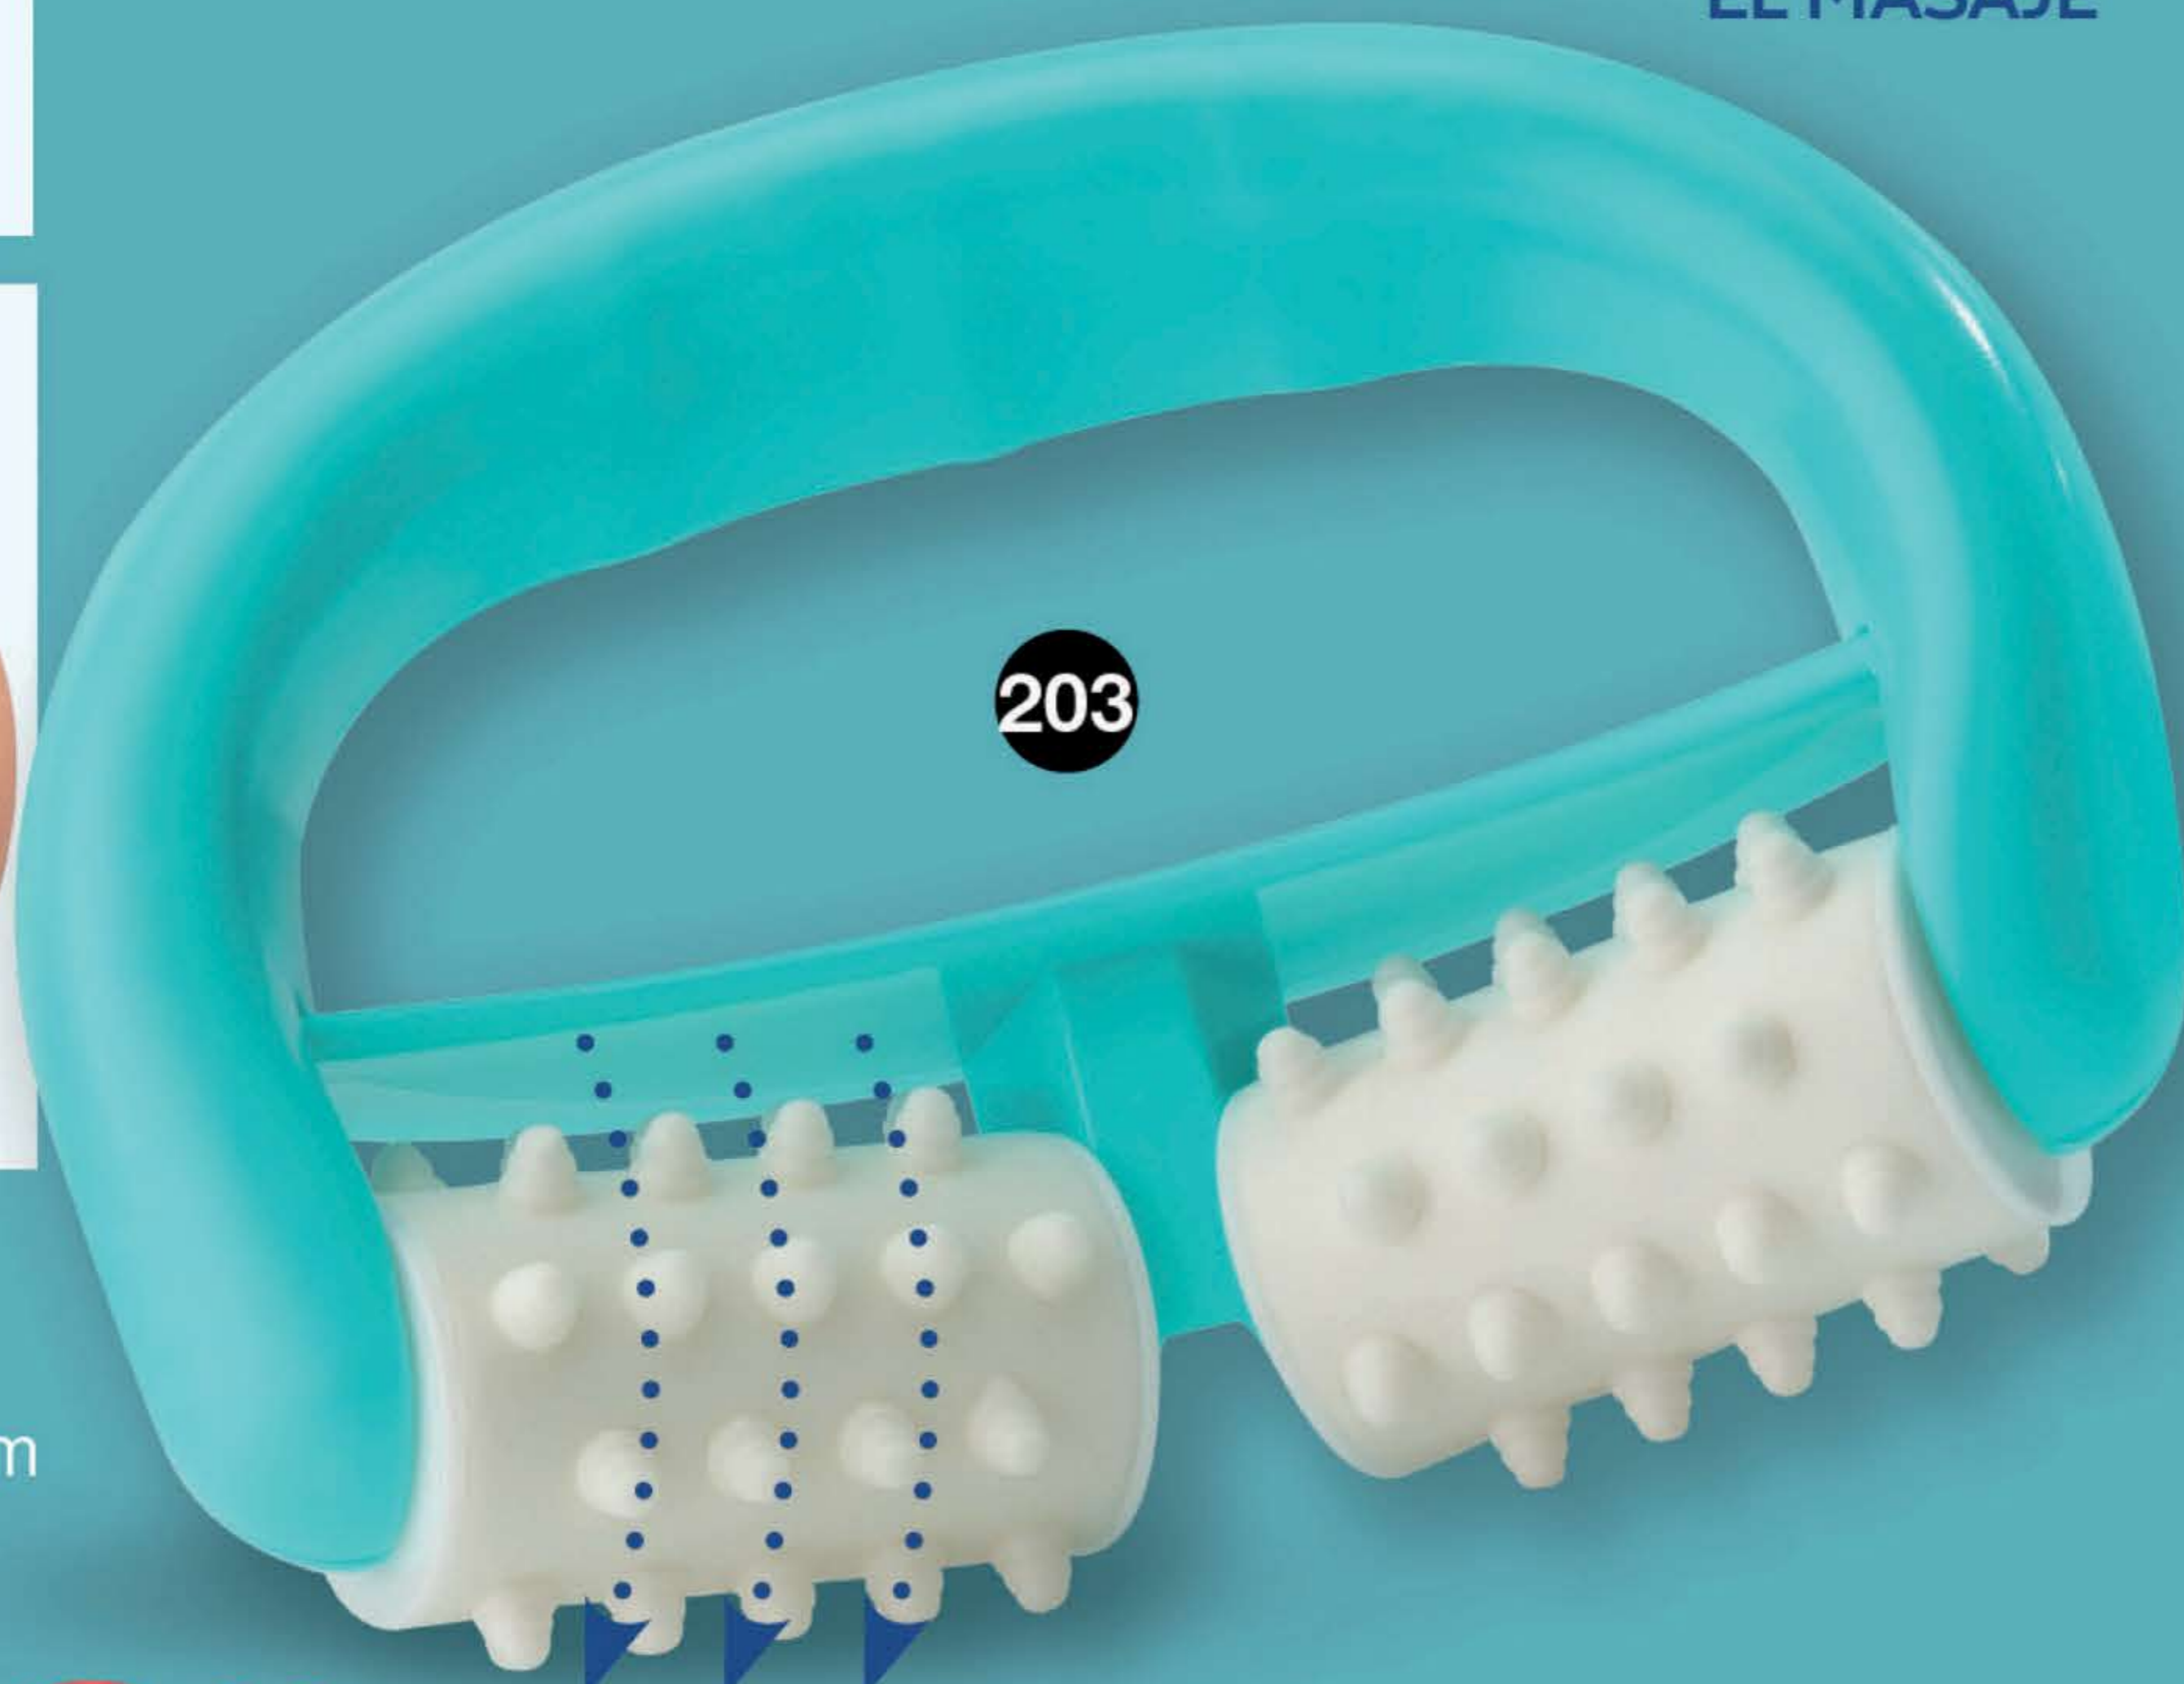

ANTES

DESPUÉS

RODILLO CORPORAL PLÁSTICO  
13.5 x 10 x 4.5 cm  
\$159.99

PASO 2 / MASAJE

MANGO ERGONÓMICO QUE FACILITA EL MASAJE

203

Mejora la circulación gracias a la acción física del masaje.

Ideal para combatir várices y apariencia de flacidez

\$109<sup>99</sup>

PASO 3 / FAJA

EFFECTO MODELADOR

3 niveles de ajuste

CINTURILLA AJUSTABLE POLIÉSTER, ELASTANO Y ALGODÓN  
72 x 25 cm  
\$369.99

\$279<sup>99</sup>

204

PASO 1 / GEL