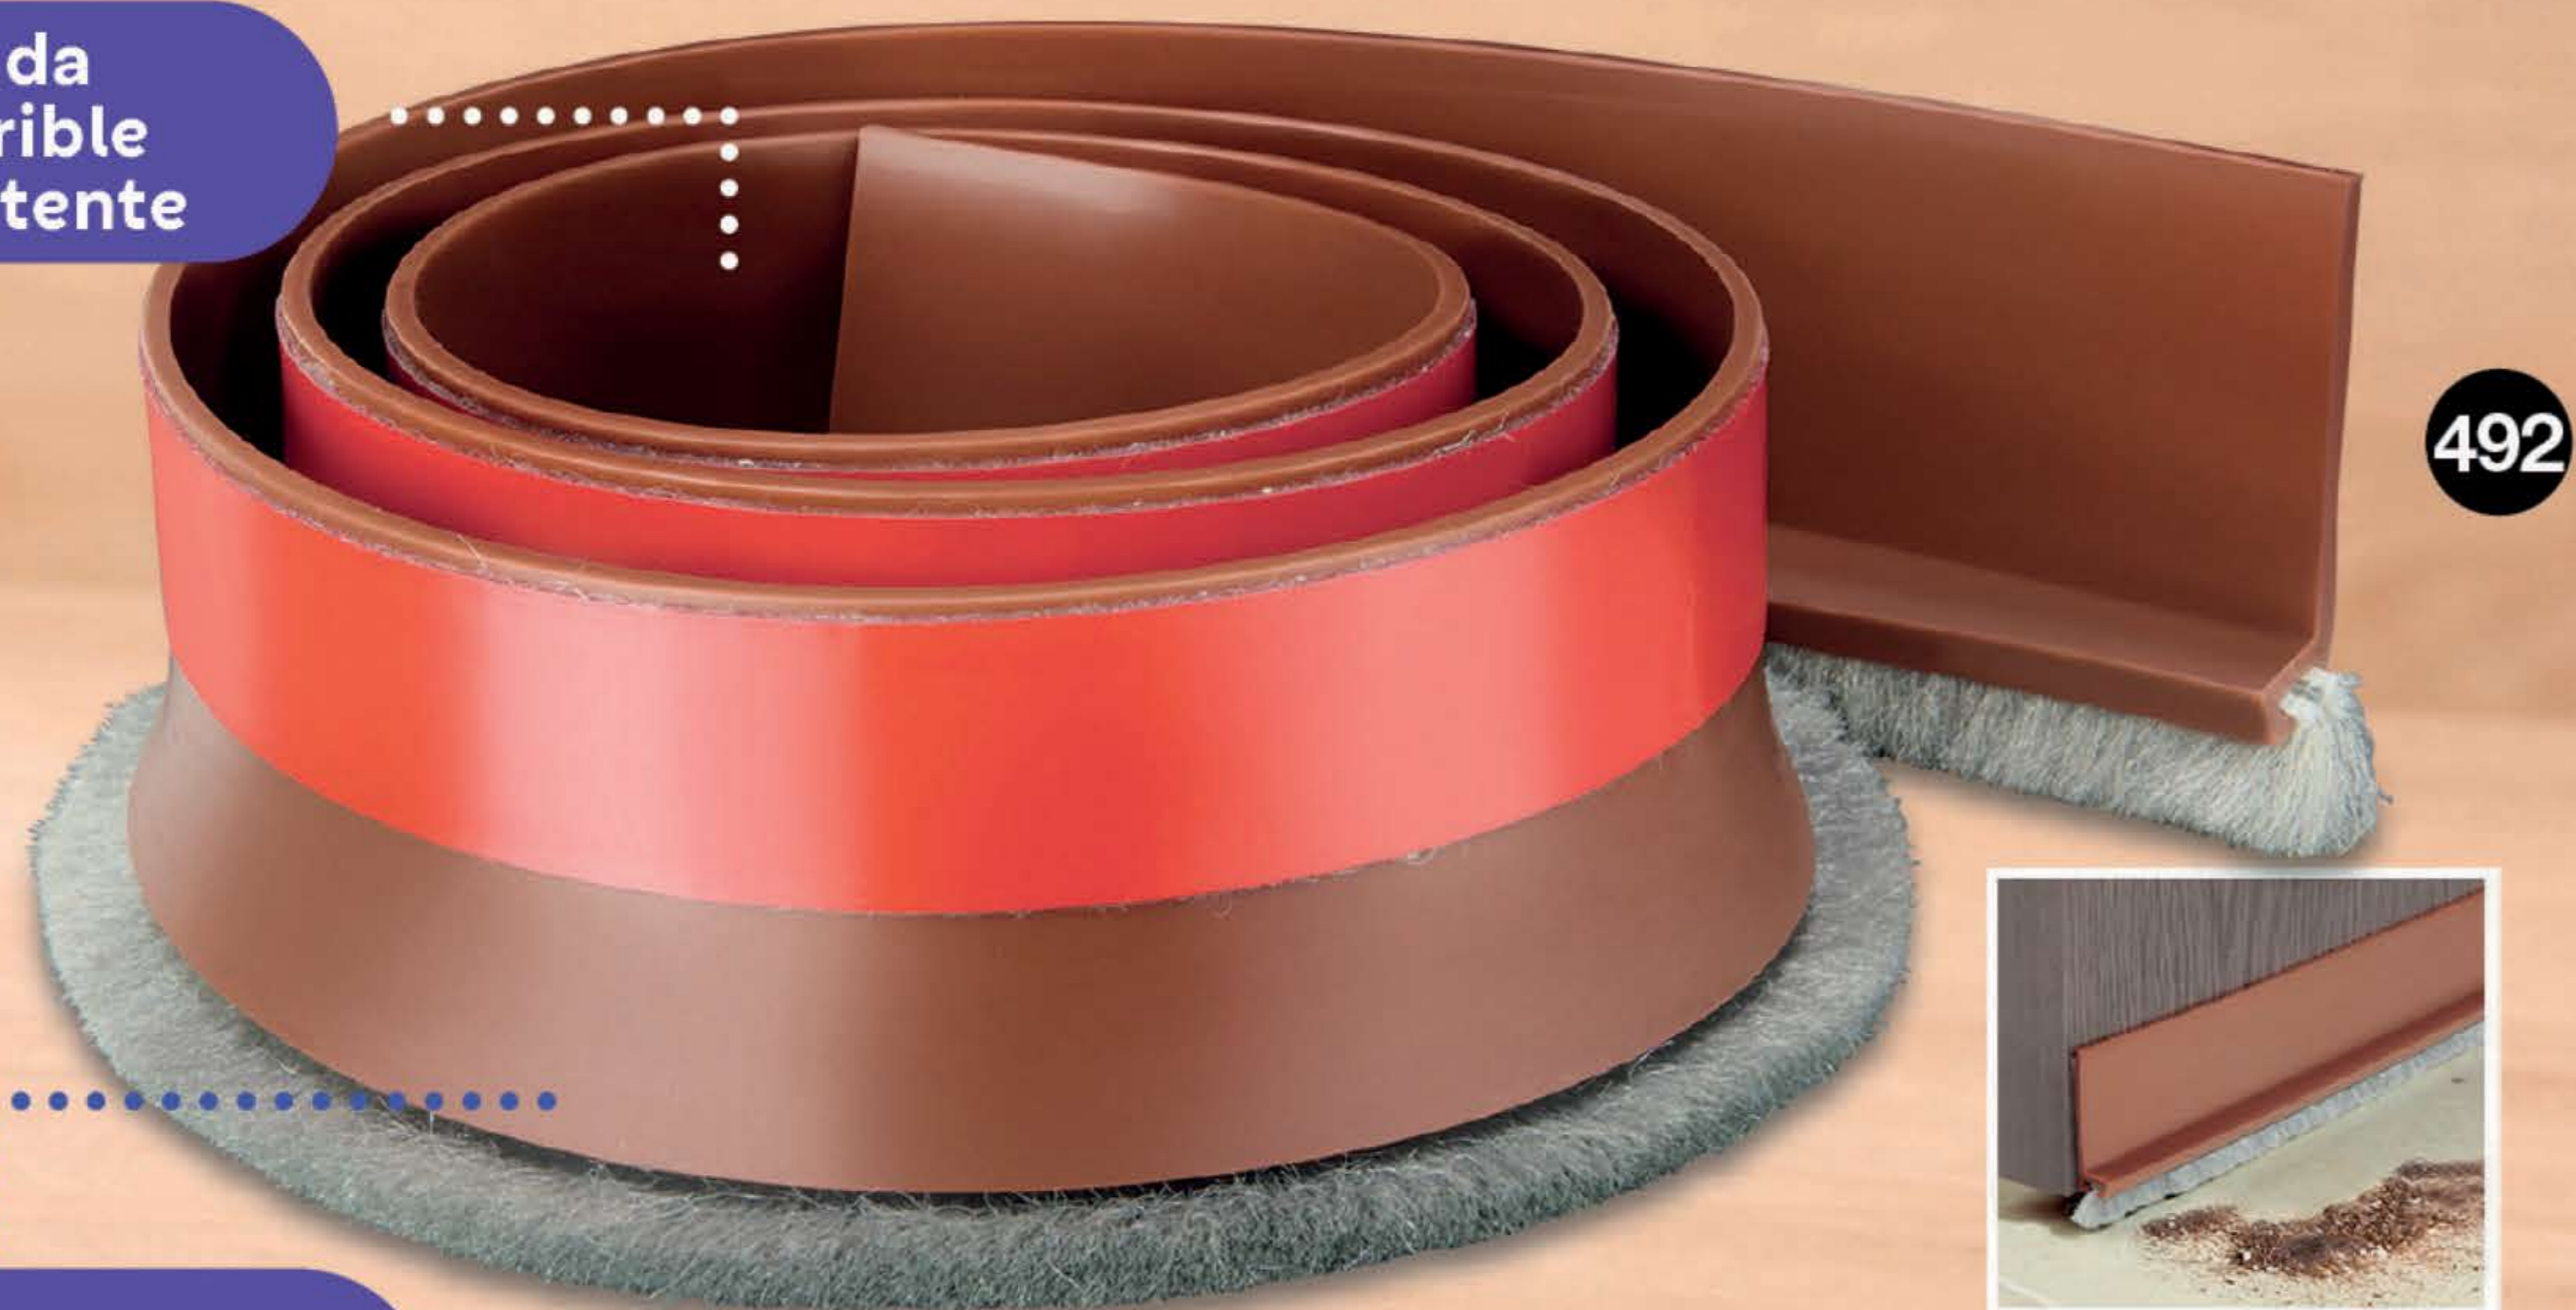

492

Práctico cepillo
removible

TIRA PARA PUERTA
CON CEPILLO
PLÁSTICO Y POLIÉSTER
1 m x 5 cm
$169.99

$159⁹⁹

Un hogar más limpio
y protegido

Cierra el paso al polvo
y a la suciedad

1 metro

ILUMINA TUS ESPACIOS EN MODO EFICIENTE

DOS ESTILOS DE LUZ

LUZ CÁLIDA

LUZ FRÍA

INCLUYE 2 SOPORTES
CON IMÁN QUE FACILITAN
SU COLOCACIÓN

133