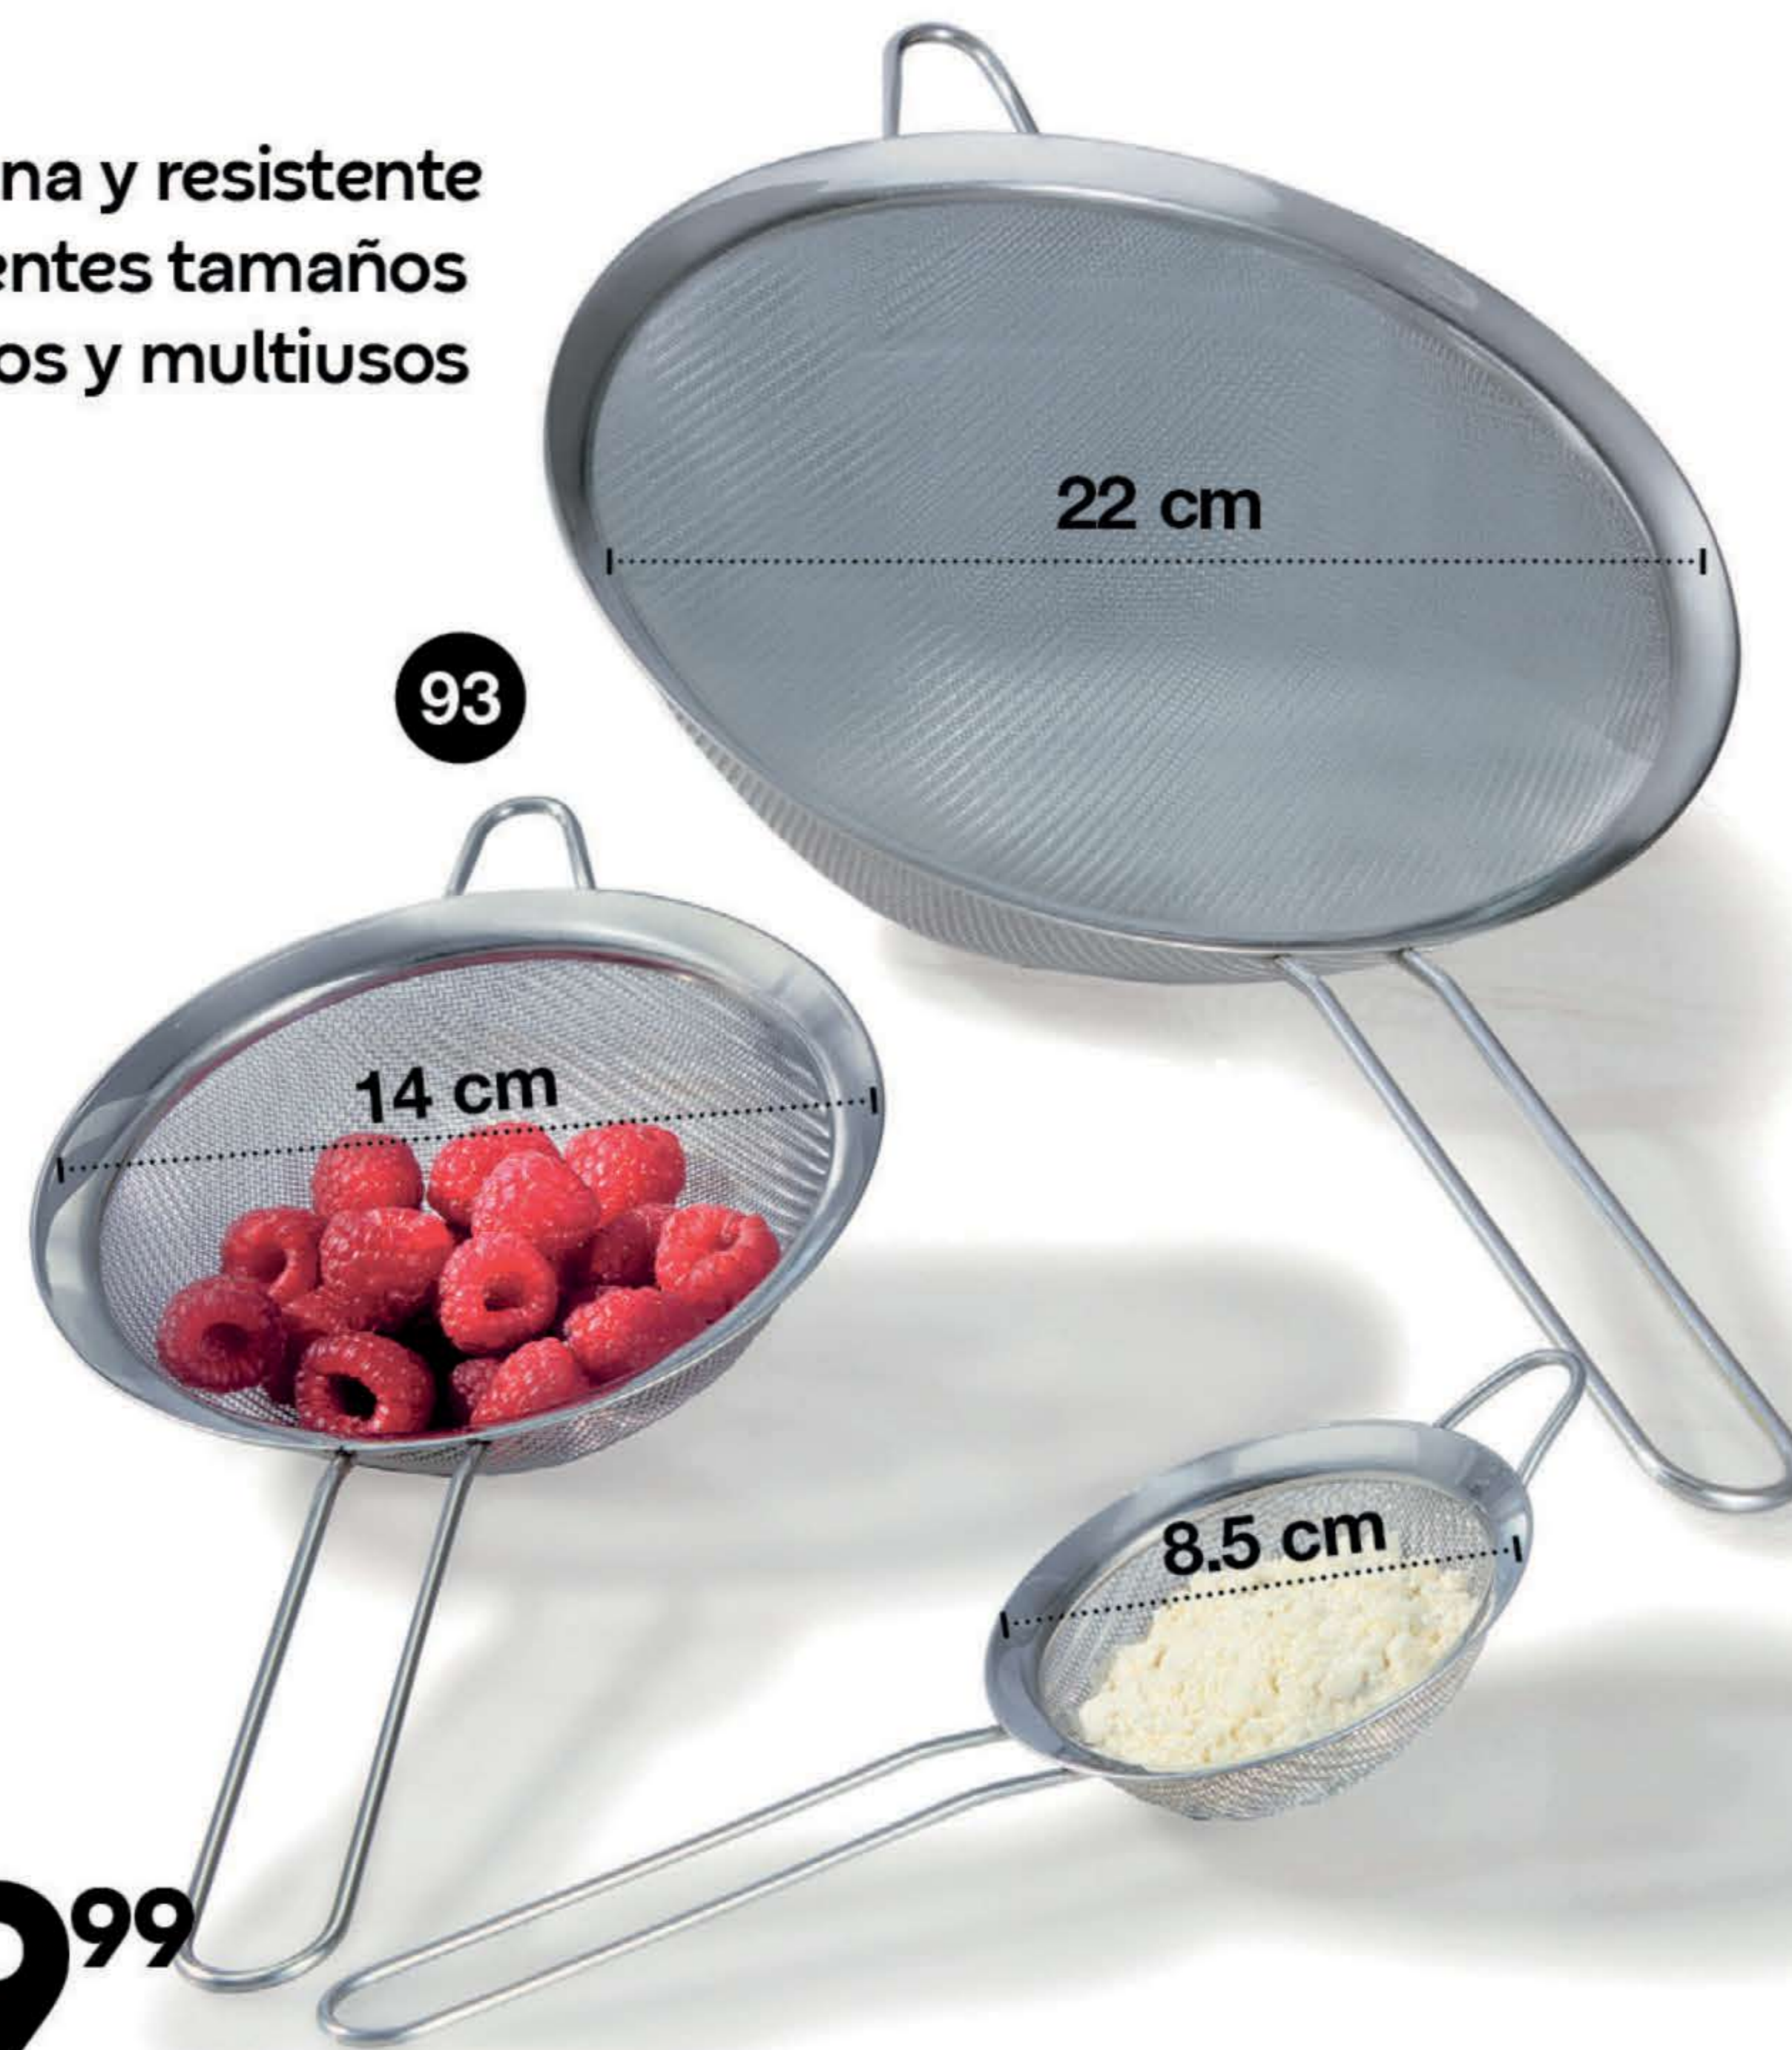

- Malla fina y resistente
- 3 diferentes tamaños
- Prácticos y multiusos

CUÉLGALOS FÁCILMENTE

JUEGO DE 3 COLADORES ACERO INOXIDABLE
Largo: 22, 30 y 40 cm
$219.99

los 3x $199⁹⁹

- Uso práctico y rápido
- Mango cómodo y fácil de usar
- Prensado uniforme

MACHACADOR DE AJOS ALUMINIO Y ACERO
15 x 4 x 4.5 cm
$189.99

$149⁹⁹

ESCURRE Y SIRVE al momento

Resiste altas temperaturas

Agarre confiable

No incluyen artículos de ambientación.

¡nueva!

- Ideal para frituras y alimentos calientes
- Diseño práctico y funcional
- Permite retirar exceso de aceite, fácilmente

PINZA COLADOR ACERO INOXIDABLE
29 x 10 x 2 cm
$99.99

¡wow, qué precio! **$79⁹⁹**