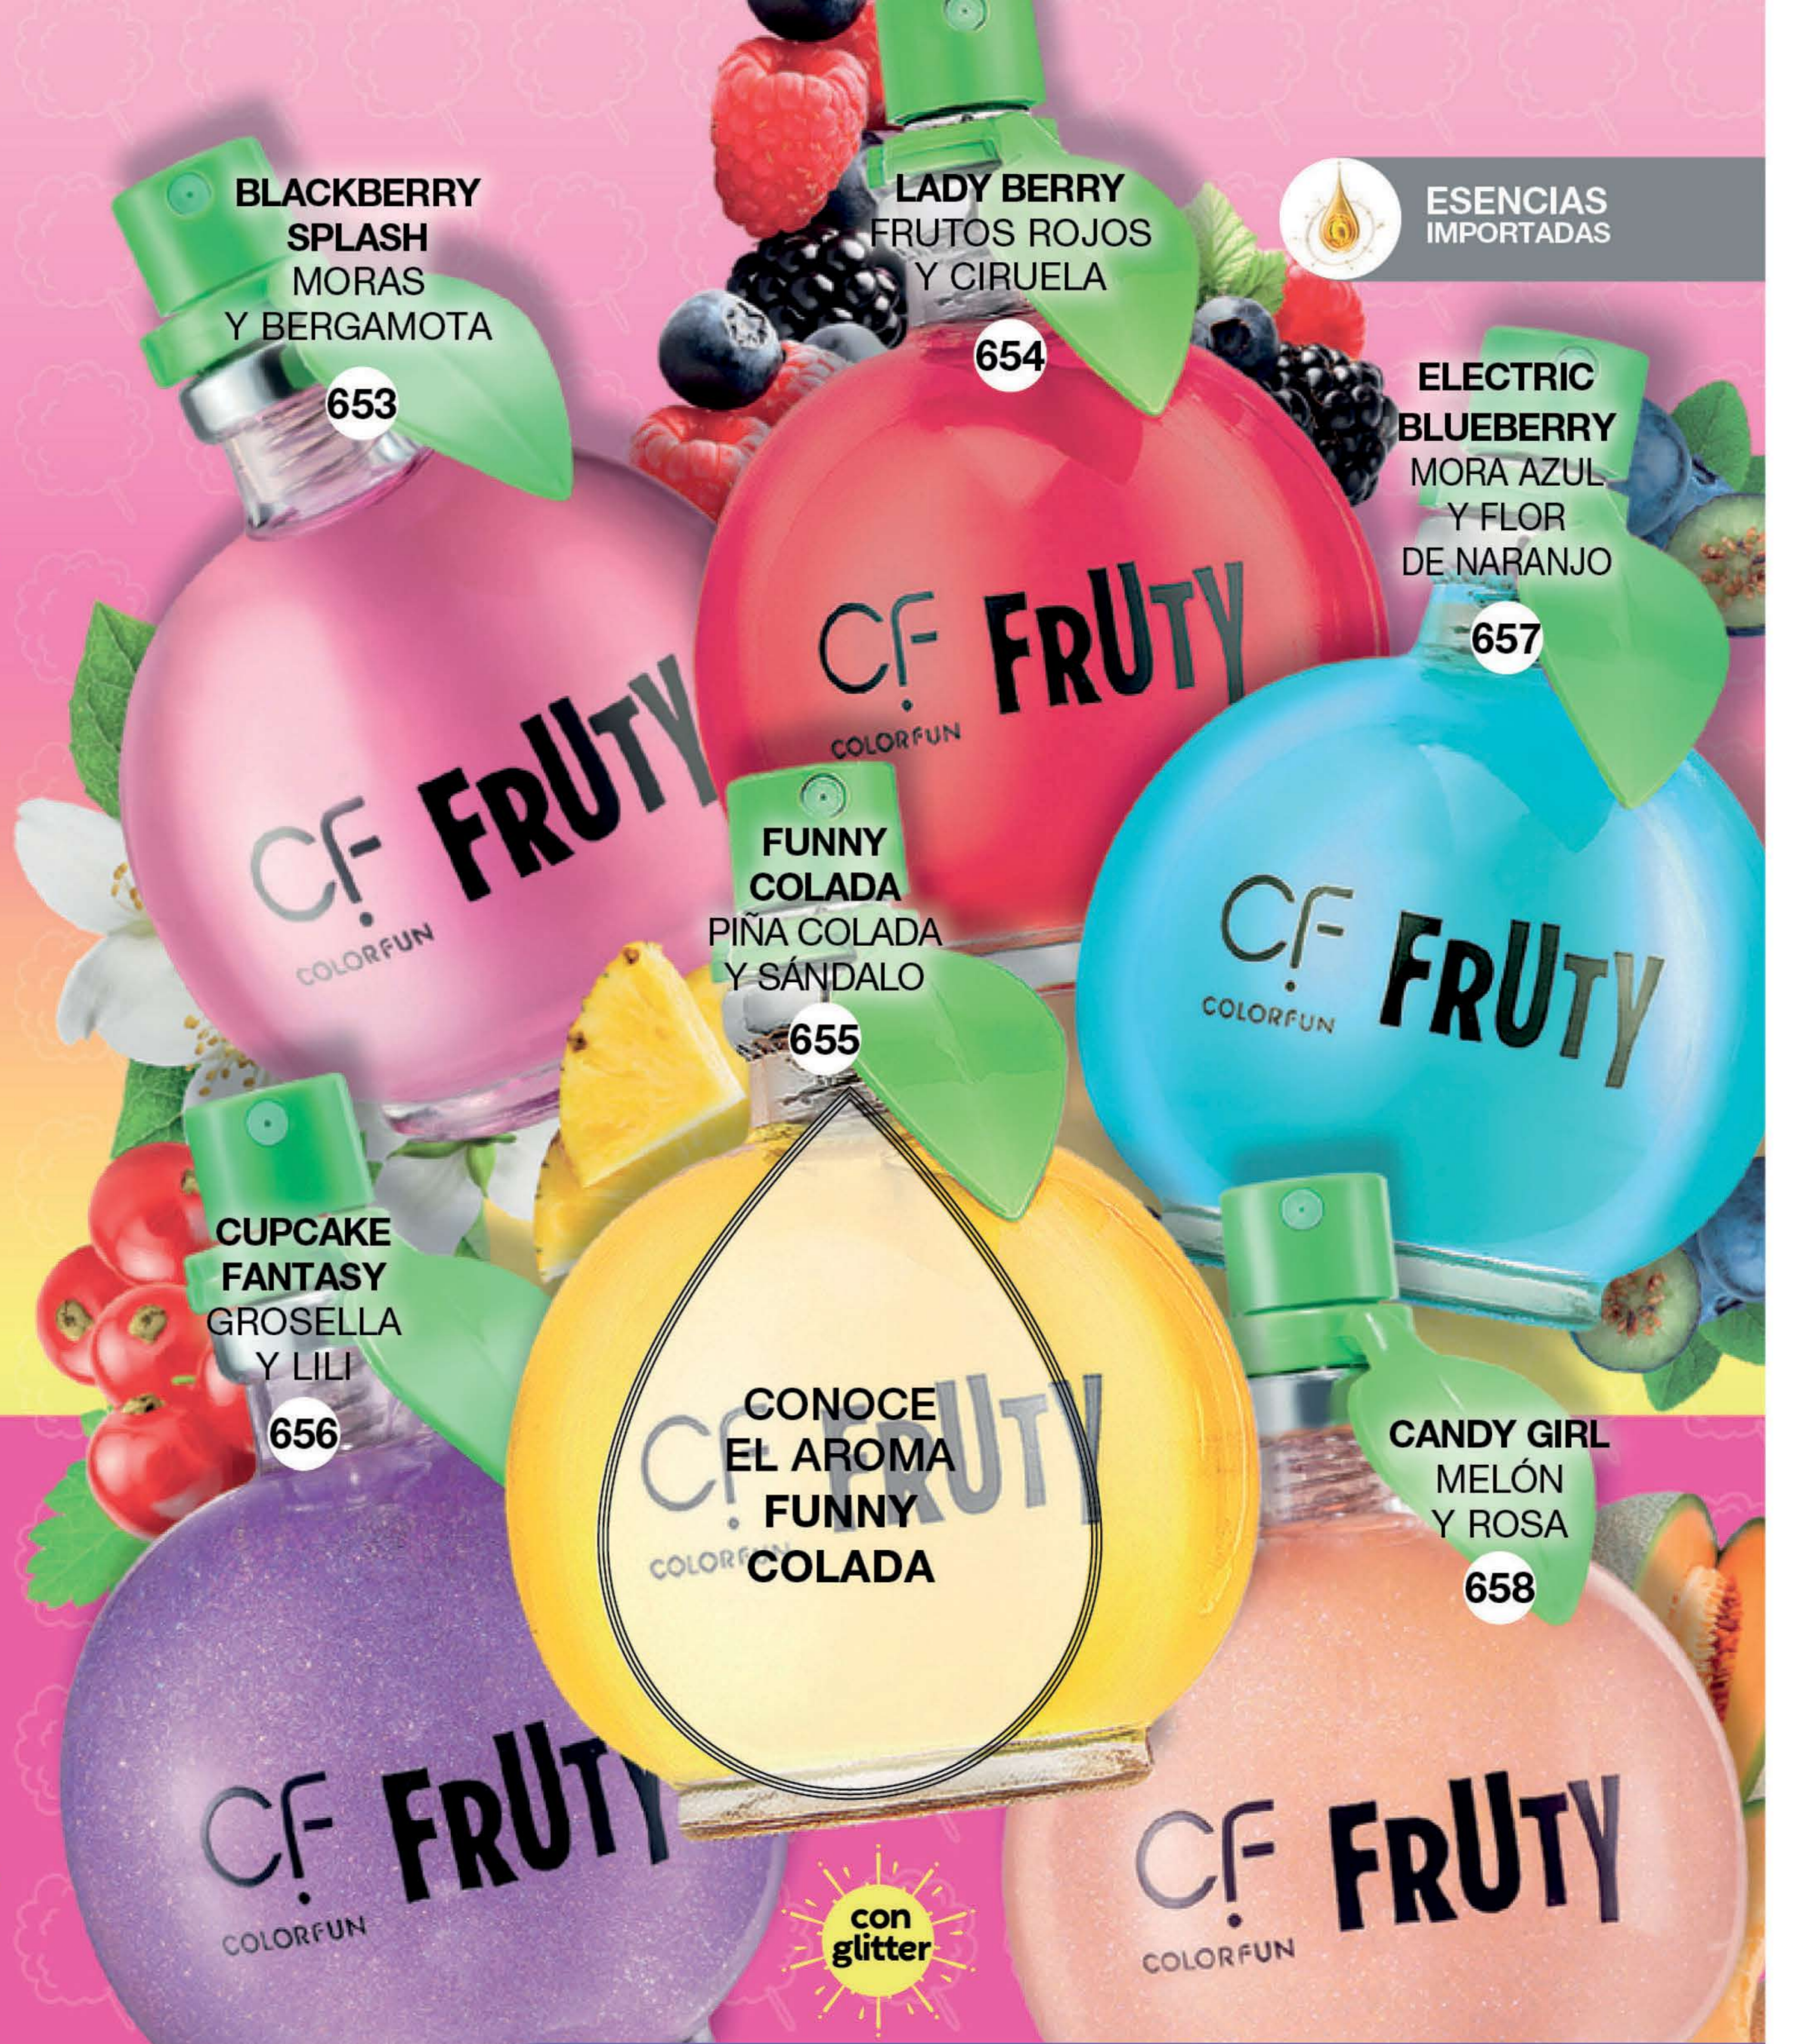

**brillantes**

**precio  
de locura**  
**\$27<sup>99</sup>**  
c/u

Crea tu look de uñas  
y expresa tu estilo

Tonos  
aproximados.  
ESMALTE  
8 ml  
\$59.99 c/u

**INTENSIDAD**

COLONIA  
50 ml  
\$239.99 c/u