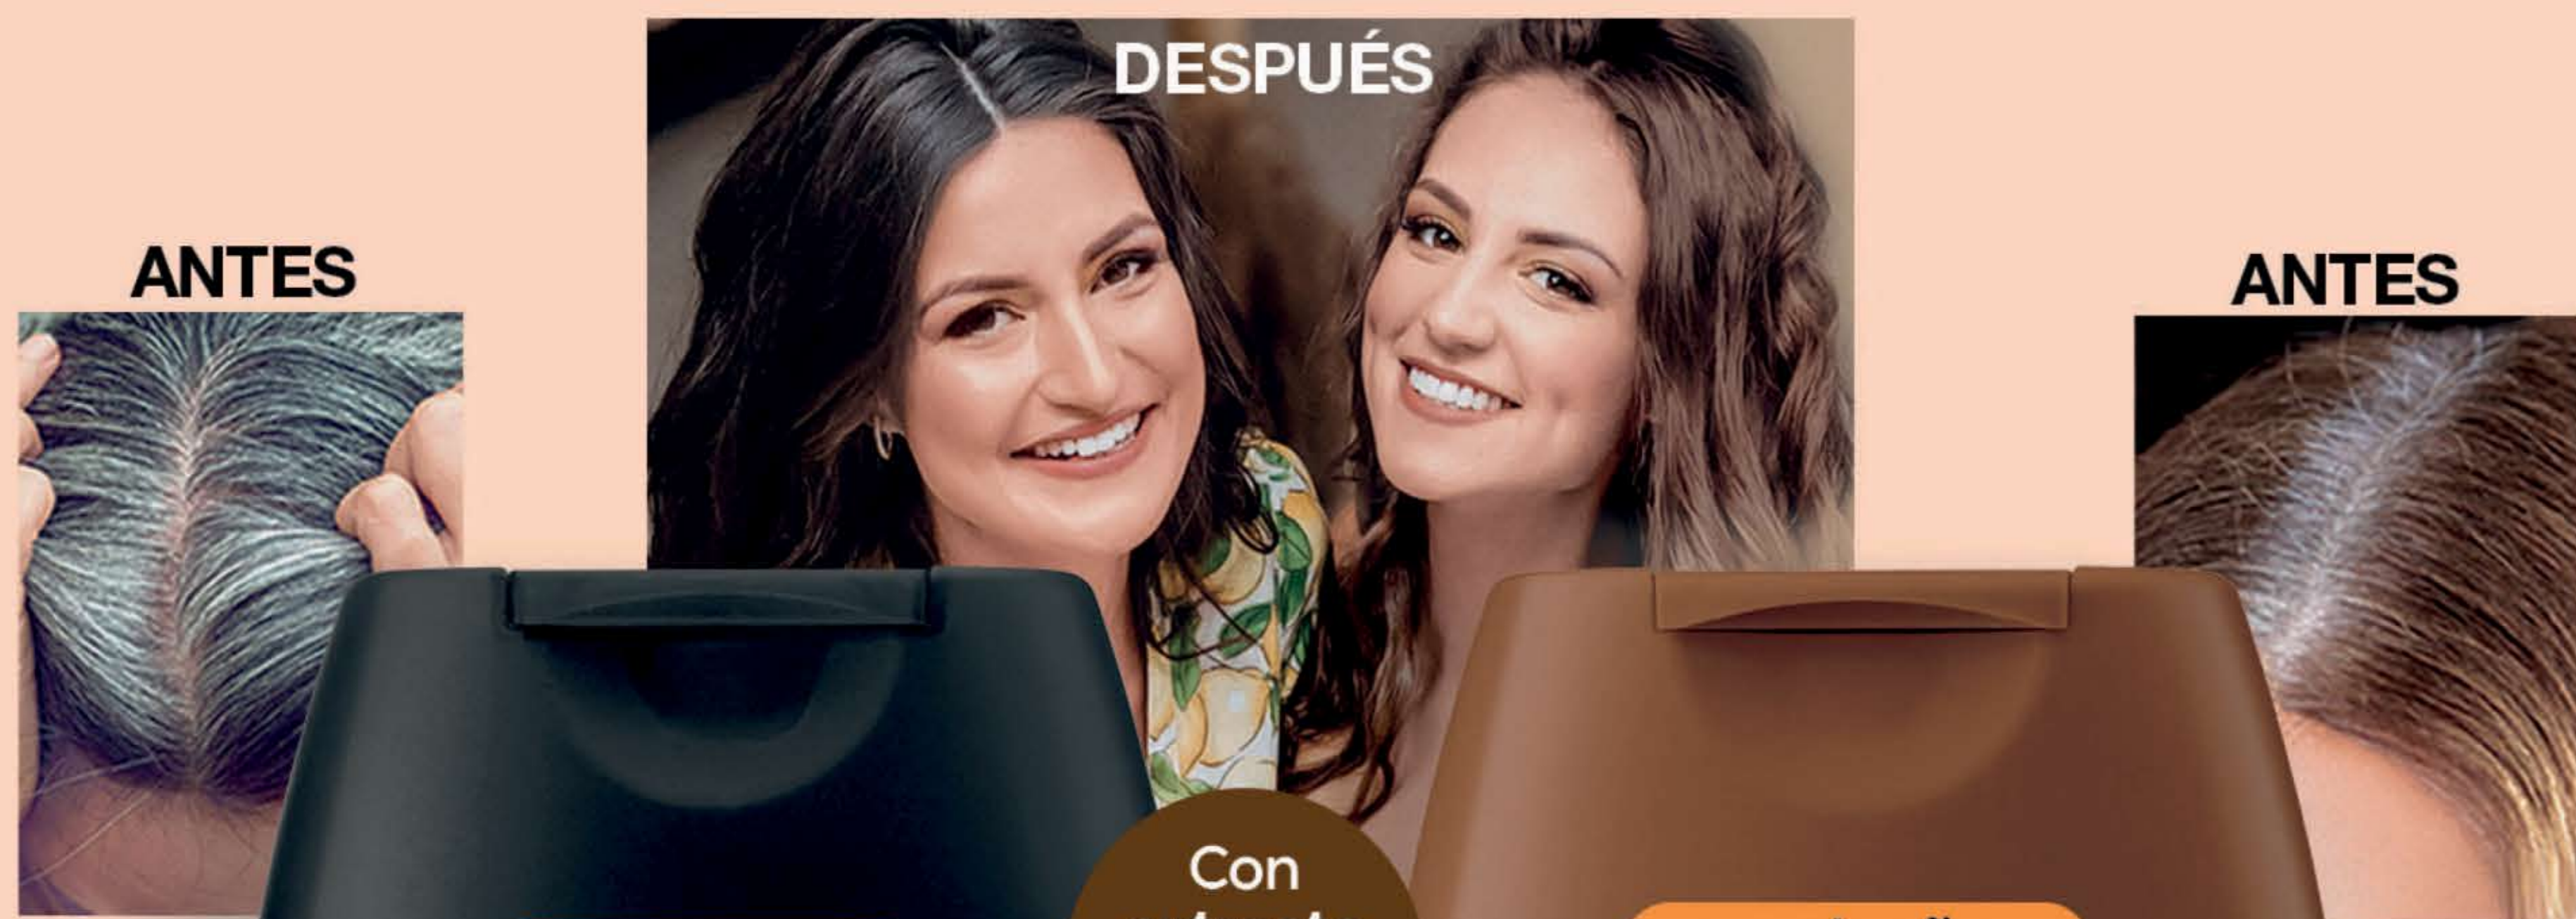

Adiós canas, rejuvenece tu look

negro

Con extracto de henna y nogal

gran contenido
400 ml

fuller
HAIR CARE
DAILY EXPERTS
ADIÓS CANAS

RESULTADOS COMPROBADOS EN 1 MES

MEZCLA AMINOÁCIDOS HENNA Y NOGAL

ANTE EN SHAMPOO
NEGRO
400 ml

RETOCADOR
para canas y raíces | 7 g

Pide el SET NEGRO con el consecutivo **191**

castaño

fuller
HAIR CARE
DAILY EXPERTS
ADIÓS CANAS

RESULTADOS COMPROBADOS EN 1 MES

MEZCLA AMINOÁCIDOS HENNA Y NOGAL

ANTE EN SHAMPOO
CASTAÑO
400 ml

RETOCADOR
para canas y raíces | 7 g

Pide el SET CASTAÑO con el consecutivo **192**

RETOCADOR PARA CANAS | 7 g
$99.99 c/u

los 2x $149⁹⁹ c/set

TINTE EN SHAMPOO CON HENNA Y NOGAL
400 ml
$149.99 c/u

CUIDADO DIARIO PARA UN CABELLO IDEAL

- **CERDAS suaves**
- **LE DAN A TU CABELLO la forma que desees**
- **PARA TODA LA FAMILIA**