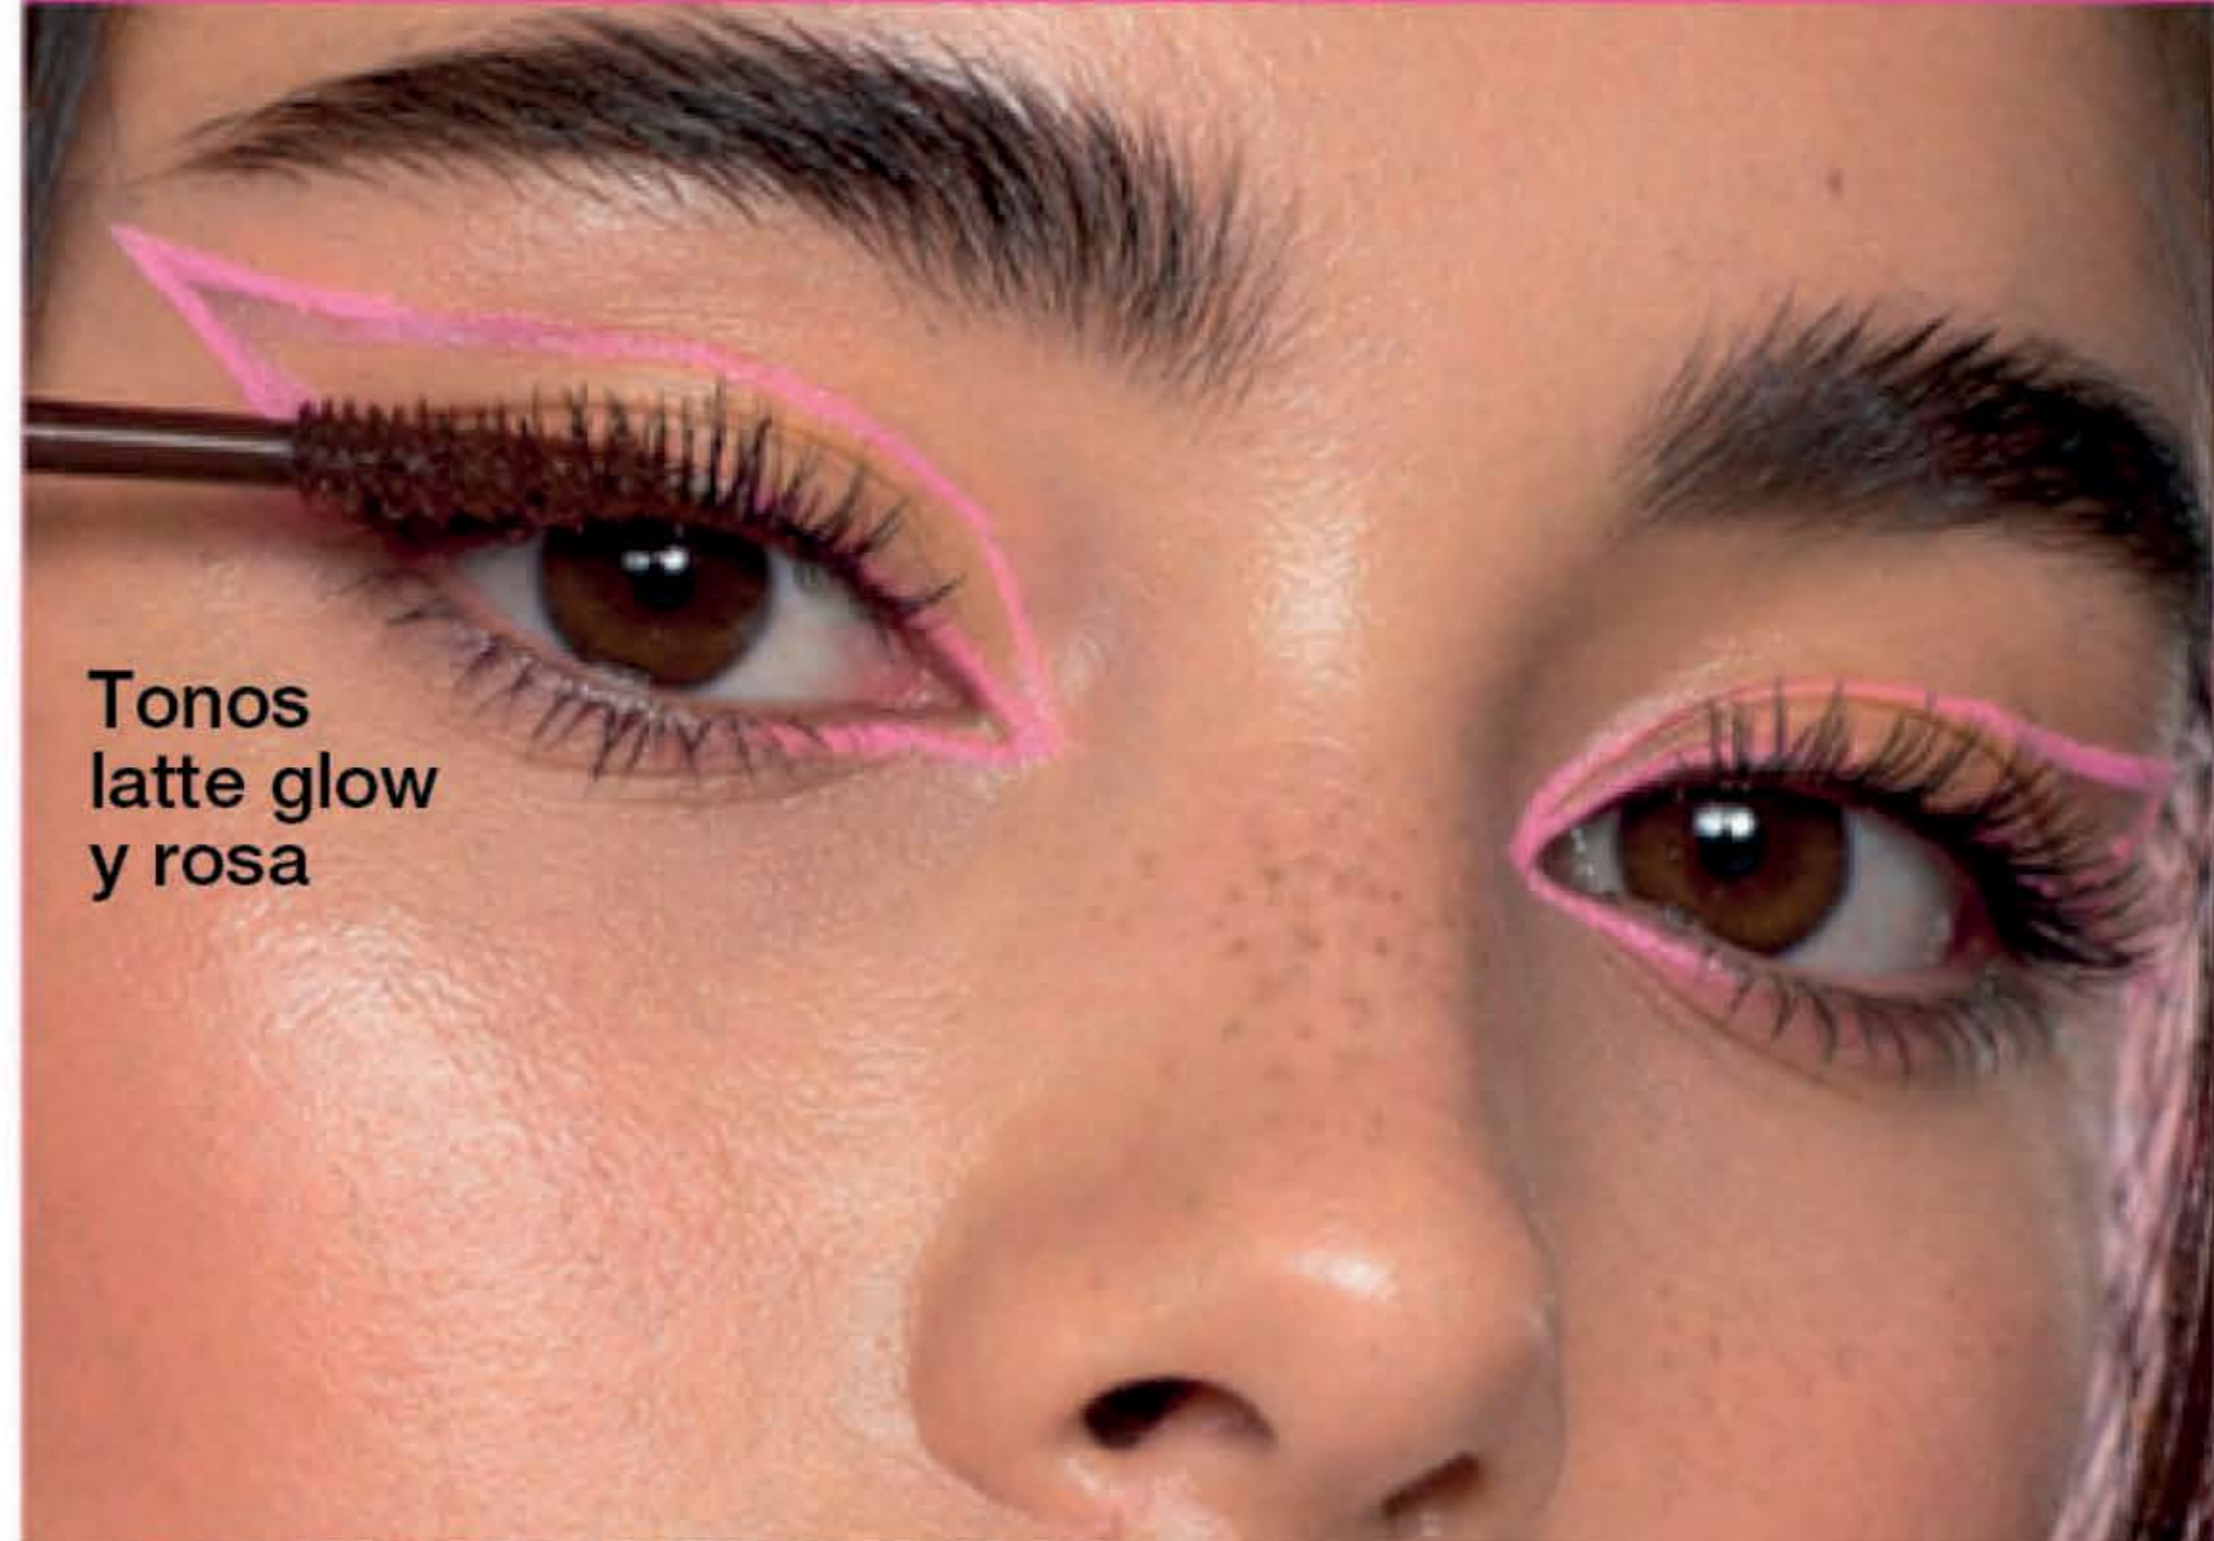

★ 6 tonos vibrantes ★  
¡Atrévete a probar todos los colores!

Cepillo de silicón + fórmula intensa = color que se nota desde la primera pasada

**FAN DE CF**  
lo de hoy es usar pestañas de colores

**inueva**  
mascara color café!