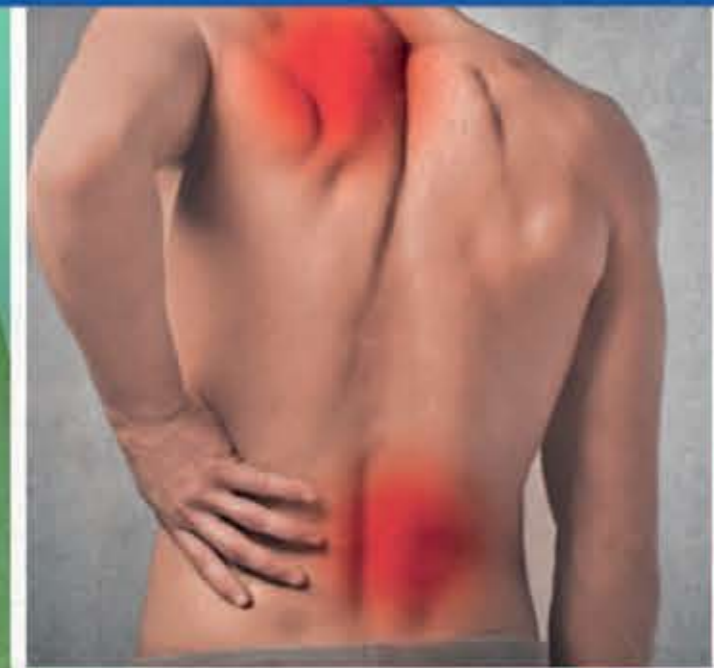

El dúo perfecto para los malestares

+20 AÑOS
DE EFICACIA COMPROBADA

¿molestias en la espalda?