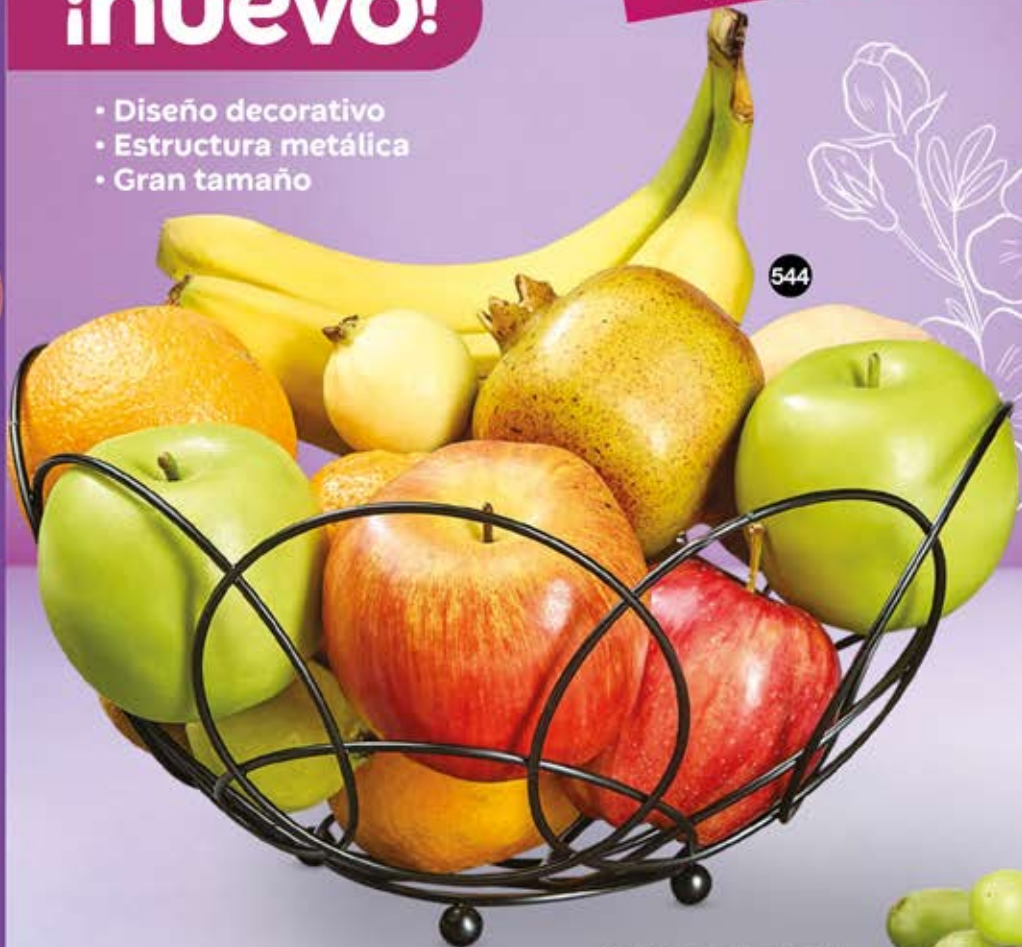

543

FRUTERO METAL 23 x 33 x 23 cm

\$229⁹⁹

LUCE Y CONSERVA la fresca de la fruta

A MAMÁ LE GUSTA COMER SALUDABLE FELIZ 10 DE MAYO

¡nuevo!

- Diseño decorativo
- Estructura metálica
- Gran tamaño

544

No incluyen listón ni artículos de ambientación.

FRUTERO GRANDE ACERO PINTADO 26 x 13.5 x 26 cm \$219.99

súper oferta \$169⁹⁹

**3.5
litros**

545

Vidrio resistente
al fuego directo

**UN REGALO
DE LUJO
PARA MAMÁ**
FELIZ 10 DE MAYO