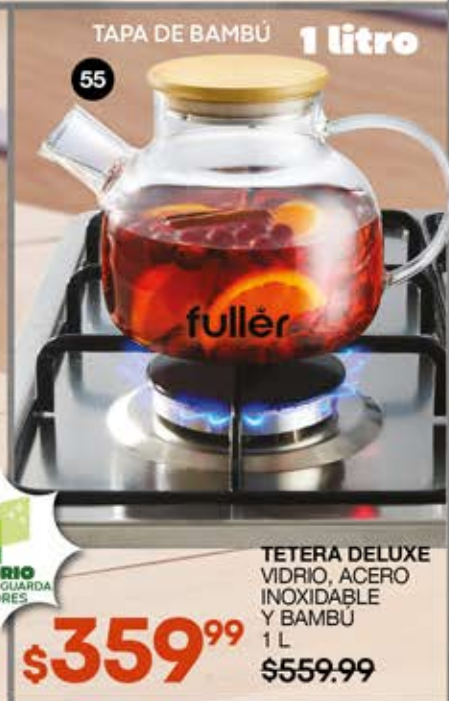

\$399⁹⁹

El vidrio
hace lucir
tu mesa
y conserva
la frescura
por más
tiempo

54

GALLETERO
VIDRIO
650 ml
10 x 17.5 cm

\$229.99

\$199⁹⁹

TAPA DE BAMBÚ **1 litro**

55