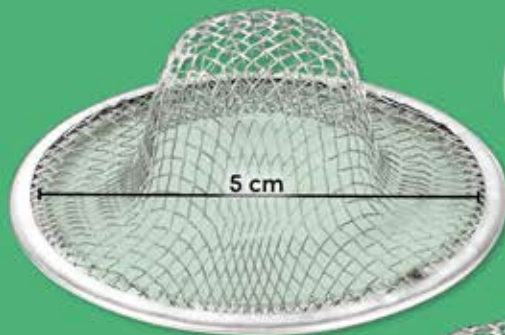

89

550 ml

10 cm

14 cm

No incluyen artículos de ambientación.

PORTAJABÓN PLÁSTICO 14 x 10 x 8 cm \$169.99 c/u

tu favorito \$89⁹⁹ c/u

pruébalo por solo \$99⁹⁹