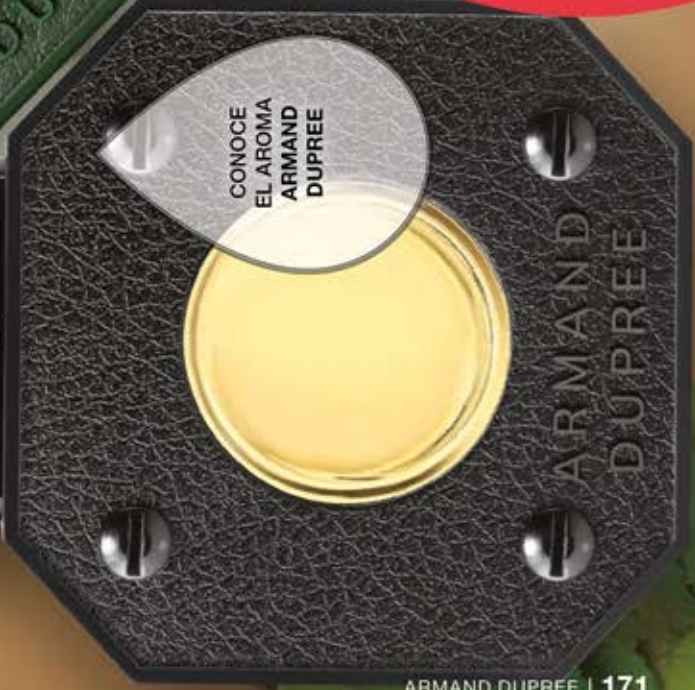

ESPECIADO

ARMAND DUPREE
ORIENTAL ESPECIADO

aceite de
mandarina
rosa
pachuli
sándalo

542

CONOCE
EL AROMA
ARMAND
DUPREE

INTENSIDAD

COLONIA | 60 ml
$359.99 c/u

$189⁹⁹
c/u