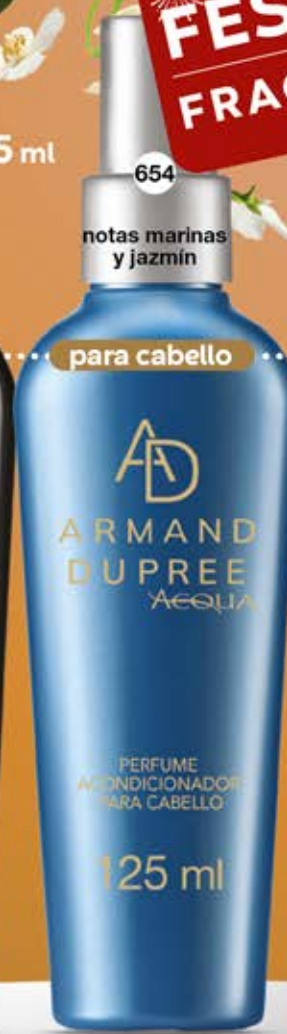

654
notas marinas y jazmin
125 ml
para cabello
ARMAND DUPREE AEOUA
PERFUME ACONDICIONADOR PARA CABELLO
125 ml