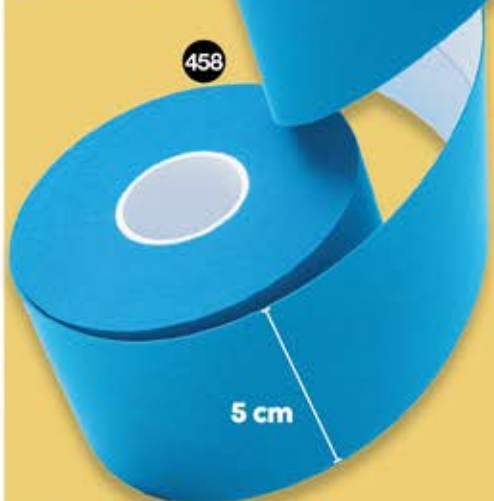

Solo para uso cotidiano, productos sin función ortopédica.
No incluyen artículo de ambientación.

$119⁹⁹
CINTA SOPORTE
ALGODÓN Y ELASTENO | 5 metros
$149.99

RODILLERAS vs.
sensibilidad por frío

AYUDAN A DISMINUIR EL DOLOR
ocasionado por la artritis y condiciones frías, brindando calor en las rodillas

SET DE 2 RODILLERAS AFELPADAS
ALGODÓN, CAUCHO Y POLIÉSTER
2 pzas.
27 cm c/u
$199.99