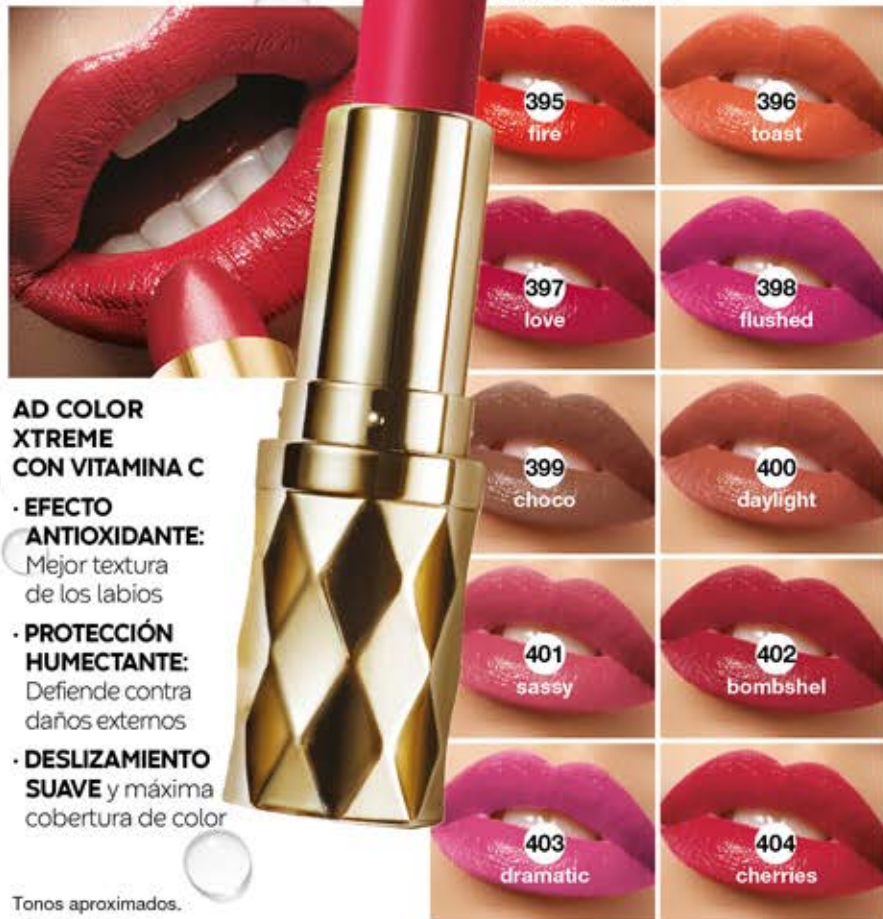

FIJACIÓN
★★★★★

UNIFICA tu
tono natural

HIDRATA
al instante

CON VITAMINA C
para fijar tu
maquillaje

• ACABADO
luminoso

• FÓRMULA ligera

16H*
DE DURACIÓN

¡Fijación
ligera:
hidrata
e ilumina!

PROBADO
dermatológicamente

No incluye artículo de ambientación.

MASCARA | 11 g
\$169.99

DESMAQUILLANTE | 50 ml
\$149.99

¡wow! \$79⁹⁹
c/u

nuevamente
a precio de
lanzamiento \$69⁹⁹

Lo mejor está aquí

ACABADO BRILLANTE