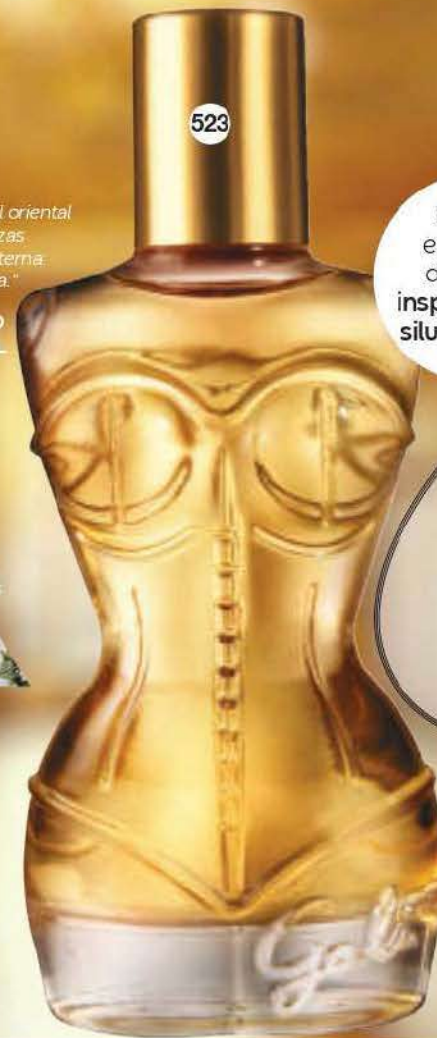

**Notas de corazón**  
Magnolias sensuales

**Notas de base**  
Elegantes jazmines

Diseño  
exclusivo  
de Fuller  
inspirado en la  
silueta de Gali

CONOCE  
EL AROMA  
GALILEA  
MONTIJO

**INTENSIDAD**

COLONIA | 60 ml  
**\$359.99**