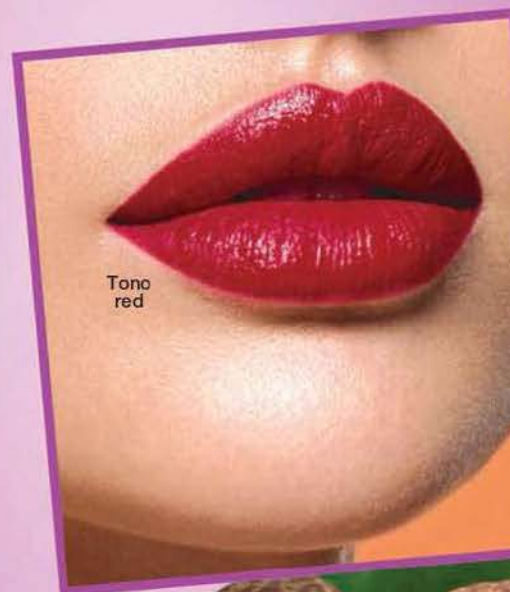

COLOR E HIDRATACIÓN CON KARITÉ Y ACEITE DE UVA

Ingredientes **antioxidantes**
que protegen y humectan

Tono
red