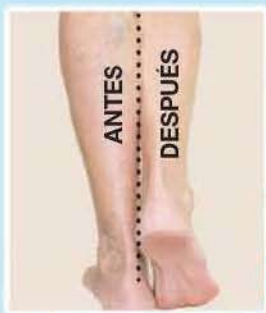

331

2
PIEZAS
c/u