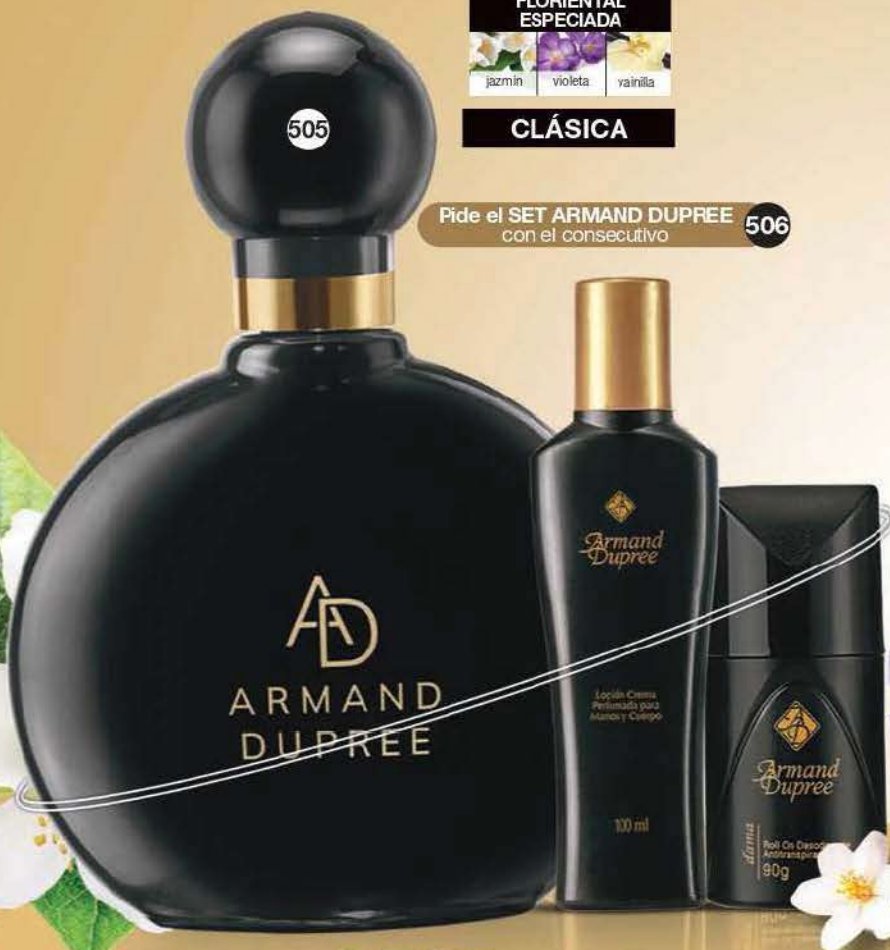

# DESTACO POR MI ELEGANCIA

ARMAND DUPREE

ARMAND DUPREE  
FLORIENTAL  
ESPECIADA

CLÁSICA

Pide el SET ARMAND DUPREE con el consecutivo 506

COLONIA | 75 ml  
\$359.99 **\$259<sup>99</sup>**

ROLL ON | 90 g  
\$34.99

LOCIÓN CREMA  
PERFUMADA  
100 ml  
\$64.99

los 3x **\$279<sup>99</sup>**

ESENCIAS  
IMPORTADAS  
EXTRA  
DURACION

GLAMOROSA

ARMAND DUPREE  
IMPERIAL

CHYPRE FRUTAL

508

LIBRE

ARMAND DUPREE  
FEARLESS

CHYPRE FLORAL

CONOCE  
EL AROMA  
ARMAND  
DUPREE  
FEARLESS

COLONIA | 75 ml  
\$359.99 **\$199<sup>99</sup>** c/u

súper  
precio **\$199<sup>99</sup>** c/u