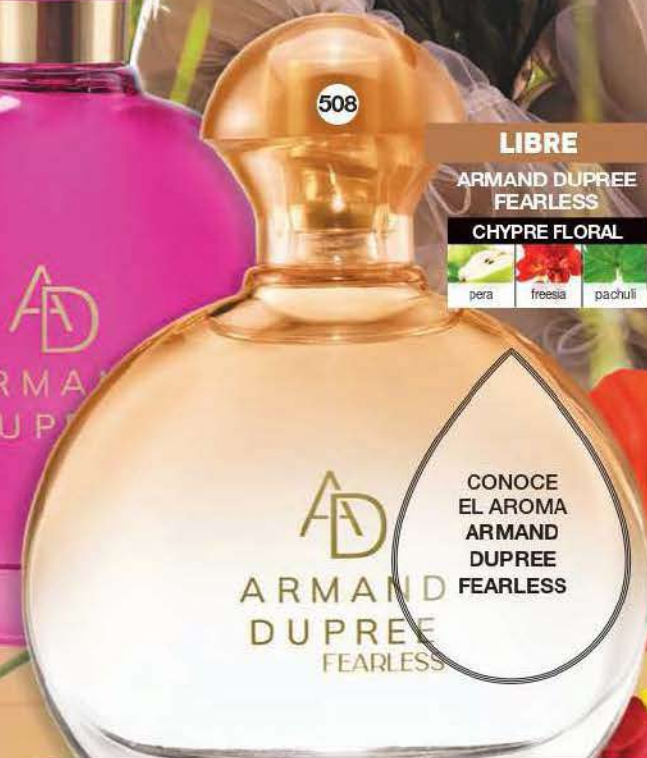

# DESTACO POR MI ELEGANCIA

ARMAND DUPREE

ARMAND DUPREE  
FLORIENTAL  
ESPECIADA

CLÁSICA

Pide el SET ARMAND DUPREE con el consecutivo 506

COLONIA | 75 ml  
\$359.99 **\$259<sup>99</sup>**

ROLL ON | 90 g  
\$34.99

LOCIÓN CREMA  
PERFUMADA  
100 ml  
\$64.99

los 3x **\$279<sup>99</sup>**

ESENCIAS  
IMPORTADAS  
EXTRA  
DURACION

GLAMOROSA

ARMAND DUPREE  
IMPERIAL

CHYPRE FRUTAL

508

LIBRE

ARMAND DUPREE  
FEARLESS

CHYPRE FLORAL

CONOCE  
EL AROMA  
ARMAND  
DUPREE  
FEARLESS

COLONIA | 75 ml  
\$359.99 **\$199<sup>99</sup>** c/u

súper  
precio **\$199<sup>99</sup>** c/u