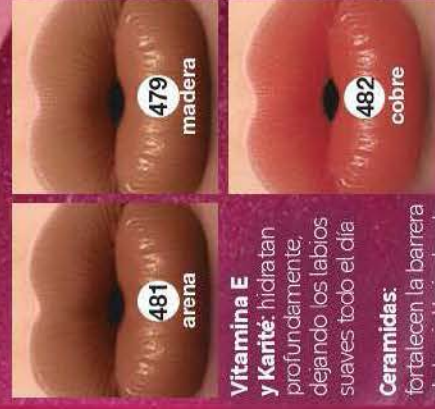

No incluyen artículos de ambientación.

*Resultados obtenidos en pruebas de percepción en panel que pueden variar dependiendo del tono.

LÁPIZ LABIAL | 1.7 g
$129.99 c/u

Cada ocasión es una oportunidad para lucir **LABIOS MATE O BRILLANTES**