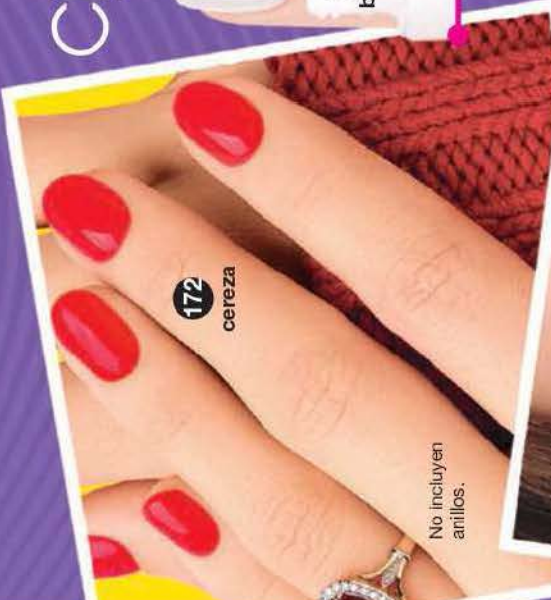

172 cereza

No incluyen anillos.

Tono romance

Tonos pistachio y blueberry

brillantes

**¡nuevos tonos mate!**

Tonos aproximados.

mate