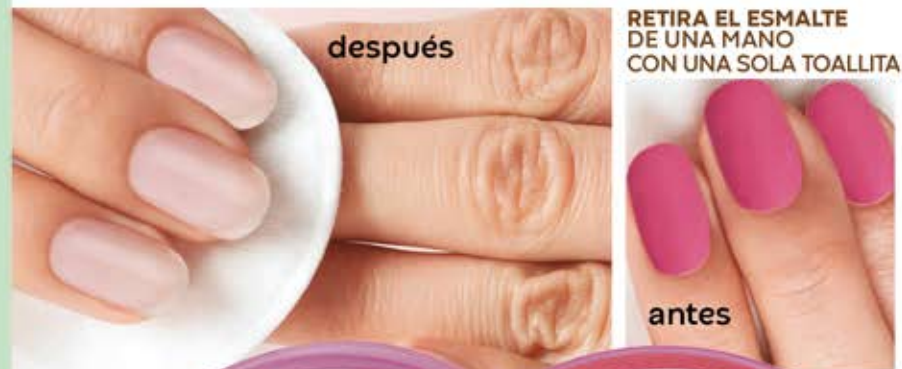

LA VITAMINA E hidrata tus uñas

después

RETIRA EL ESMALTE
DE UNA MANO
CON UNA SOLA TOALLITA

antes