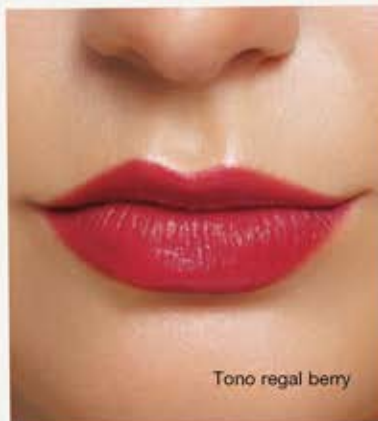

Tono negro

Tono café

Tonos azul y plata

LÁPIZ DELINEADOR PARA LABIOS
PARA OJOS
1 g c/u
\$49.99 c/u

\$19⁹⁹ c/u

LA JALEA REAL hidrata tus labios

¡nueva imagen, misma fórmula!

Tono regal berry