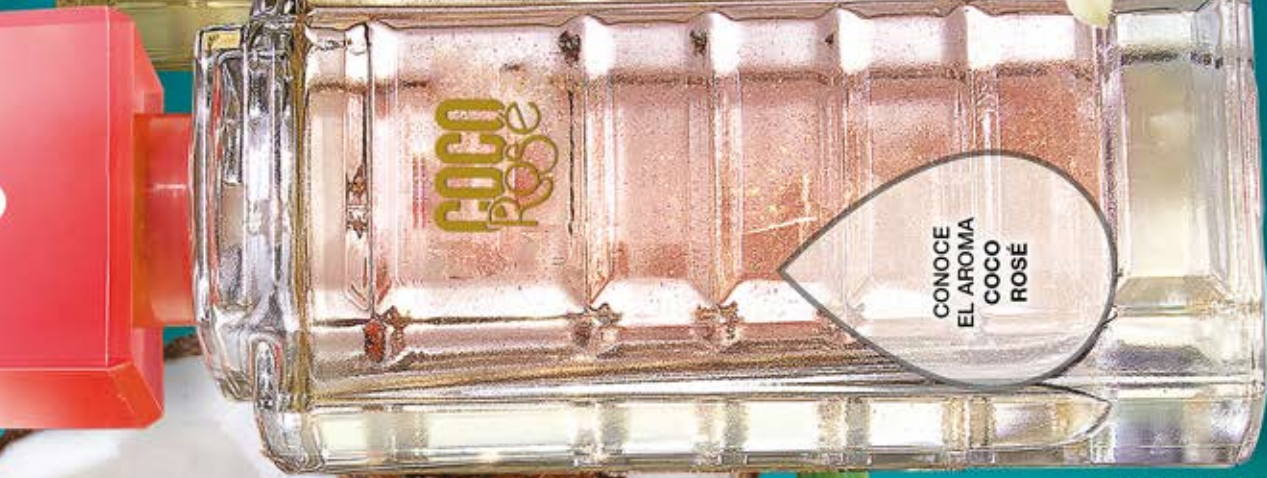

AUTÉNTICA
VAINILLA ROSÉ

651

DECIDIDA
CHOCOLATE ROSÉ

652

ORIENTAL CHYPRE

precio no visto en 3 años

MÁS DEL 65% DESCUENTO

\$99⁹⁹ c/u