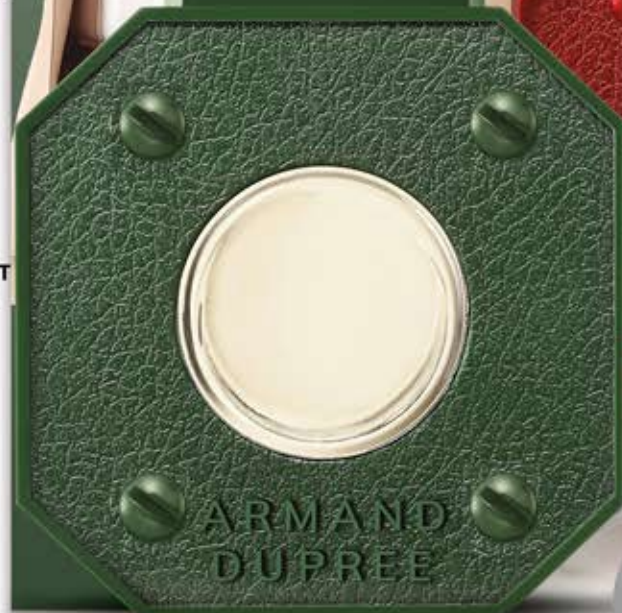

**ACQUA NIGHT
BY ARMAND
DUPREE**
NOTAS
OZÓNICAS
Y CÍTRICOS

COLONIA | 80 ml
\$359.99^{c/u}

\$299⁹⁹
c/u

**ARMAND DUPREE
HONOR
ORIENTAL AROMÁTICO**

58

**ARMAND DUPREE
HANDSOME
MADEROSO
ESPECIADO**

59

**ARMAND DUPREE
ORIENTAL ESPECIADO**