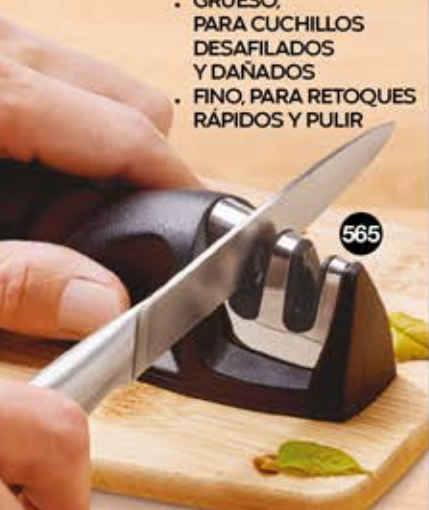

565

AFILADOR
DE CUCHILLOS
PLÁSTICO, CERÁMICA
Y ACERO INOXIDABLE
10 x 4 x 5 cm
$139.99

$129⁹⁹