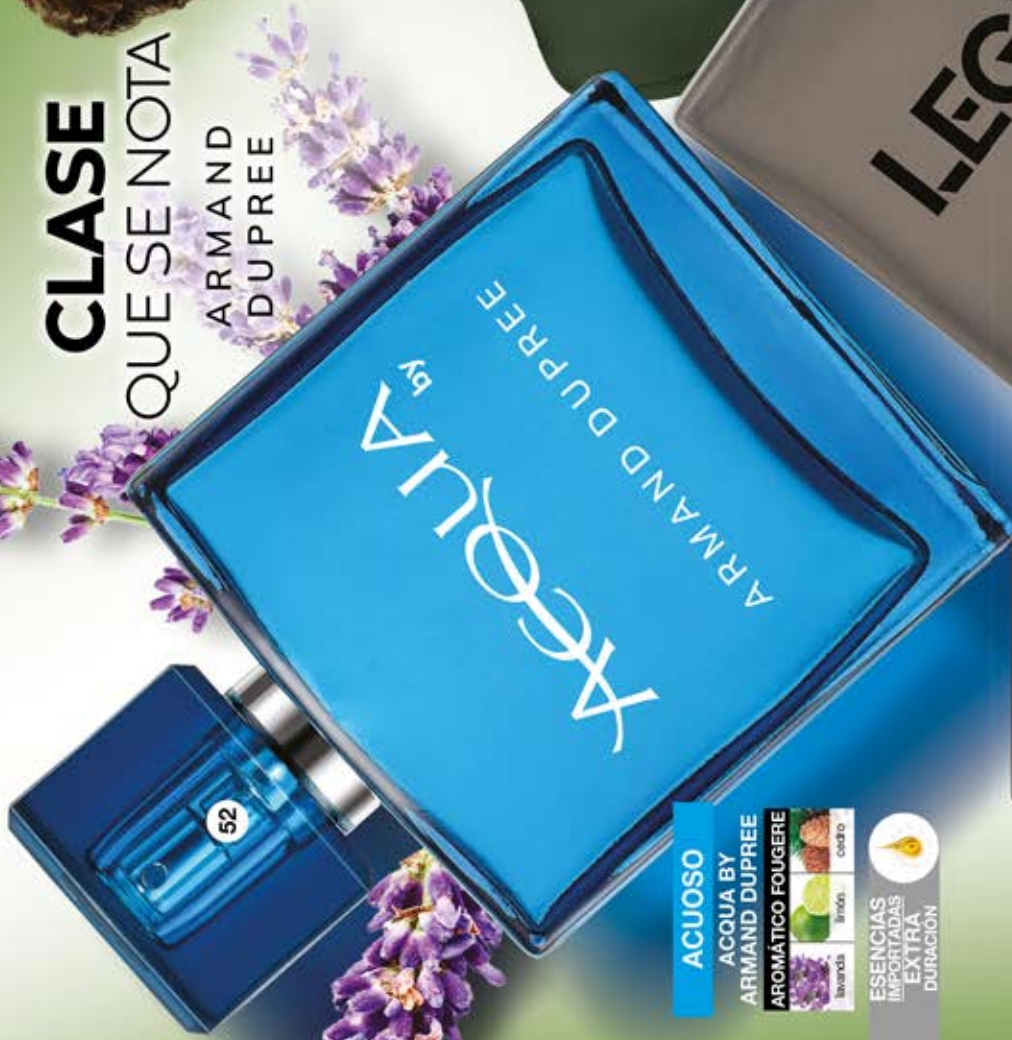

45

CF KISS
FEVER
FLORAL ORIENTAL

dalia
círcela
vainilla

1x
\$149⁹⁹

2x
\$99⁹⁹
cada una

iguales o combinadas
FRAGANCIAS ELLA | 31

CLASE QUE SE NOTA

ARMAND
DUPREE

52

ACUOSO

ACQUA BY
ARMAND DUPREE
AROMÁTICO FOUGERE
lavanda limón cedro

ESENCIAS
IMPORTADAS
EXTRA
DURACION

54

EXPLOSIVO

LEGEND BY
ARMAND DUPREE
FOUGERE MADEROSO
pimentón bergamote arbut

INTENSIDAD
COLONIA | 80 ml
\$359.99 c/u