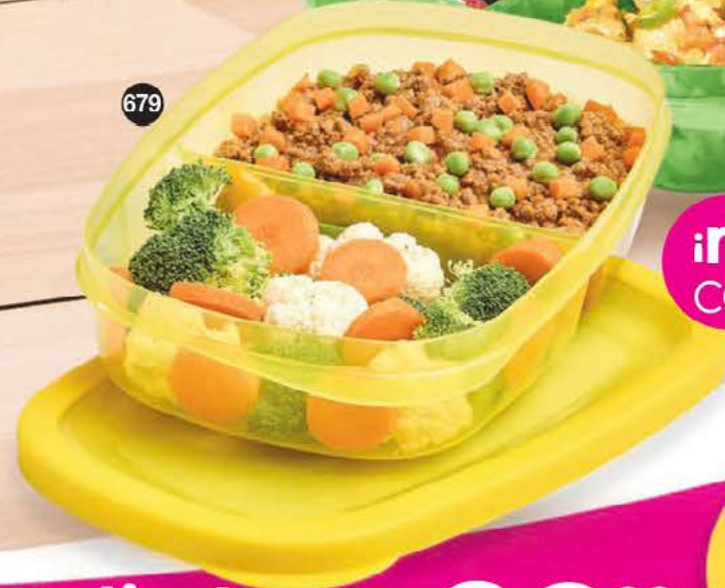

- Ideales para alimentos secos
- Con 2 compartimentos de **500 ml c/u**

CON 3 CONTENEDORES DE 180 ml c/u

¡nuevos colores!

HASTA EL 35% DESCUENTO

MINI PORTAVIANDAS CON 3 CONTENEDORES PLÁSTICO 180 ml c/contenedor **$139.99 c/u**

CONTENEDOR TO GO PLÁSTICO 500 ml c/compartimento **$139.99 c/u**

tus perfectos

aliados por solo $89⁹⁹ c/u