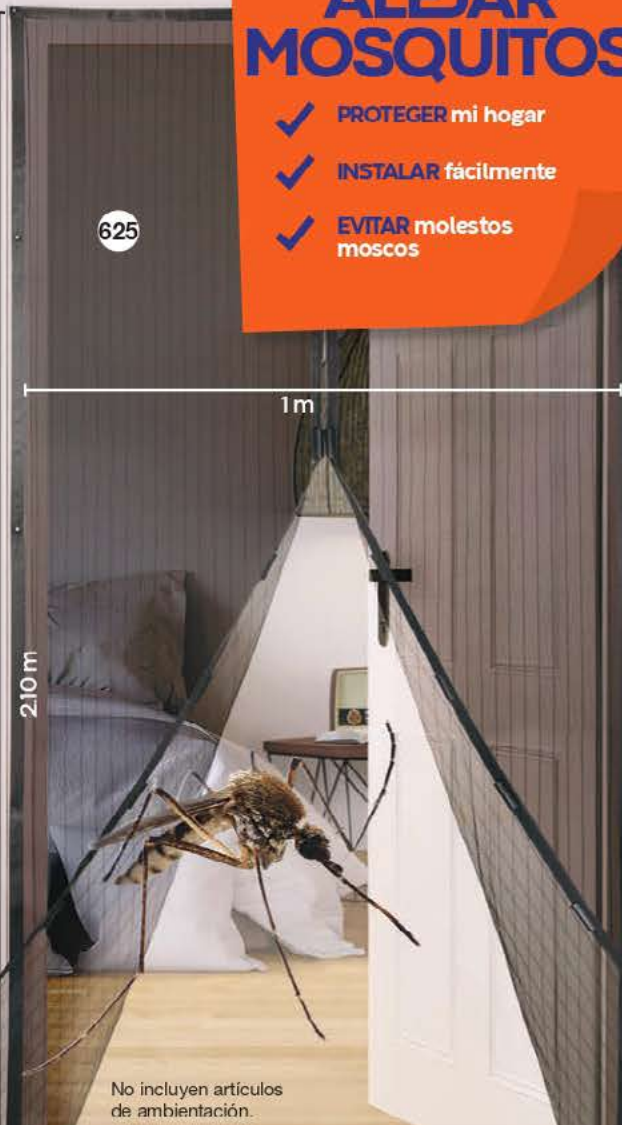

Escanea y conoce
cómo armarlo
rápido y fácil

ESQUINERO
CON PERCHERO
PLÁSTICO Y
ACERO PINTADO
43 x 180 x 43 cm
~~\$539.99~~

\$419⁹⁹

RETO: ALEJAR MOSQUITOS

- ✓ PROTEGER mi hogar
- ✓ INSTALAR fácilmente
- ✓ EVITAR molestos moscos

625

Coloca fácil

Se cierra con imanes

Incluye velcro
y tachuelas

No incluyen artículos
de ambientación.

MOSQUITERO
PARA PUERTA
POLIÉSTER, PLÁSTICO,
IMÁN Y ACERO
1 x 2.10 m
~~\$279.99~~

por
solo **\$199⁹⁹**

EVITA QUE TU CELULAR
SUFRA CAÍDAS
AL CARGARLO

Incluye adhesivo resistente
para fijar en la pared

GRIS

626

\$59⁹⁹

PORTACELULAR
PLÁSTICO Y ADHESIVO
10 x 9 x 3 cm
\$79.99

6 TOMAS DE CORRIENTES
UNIVERSALES:
CONECTA VARIOS
DISPOSITIVOS AL MISMO TIEMPO

3 PUERTOS USB INTEGRADOS:
CARGA TU CELULAR,
TABLET O GADGETS
SIN ADAPTADORES EXTRA

\$219⁹⁹

627

No incluyen artículos
de ambientación.

MULTICONTACTO
PLÁSTICO Y METAL
25.5 x 7.5 x 3 cm
\$279.99

RETO: COLGAR SIN PERFORAR

- ✓ GANAR ESPACIO
en segundos
- ✓ APROVECHAR hasta
el último rincón
- ✓ DECIR ADIÓS
al desorden