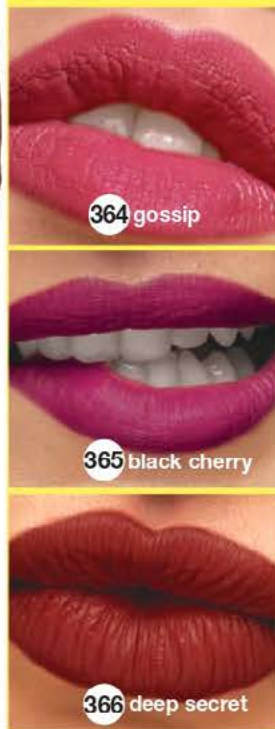

CF COLORFUN

6 HORAS
de DURACIÓN
LÁPIZ LABIAL
MATE | 3.8 g
$99.99 c/u

LÁPIZ
LABIAL MATE | 1.7 g
$99.99 c/u

6 HORAS
de DURACIÓN

Haz cuentas,
cada uno te cuesta
$64⁹⁹

2 es mejor que 1

1x $79⁹⁹ y el 2do. **x $49⁹⁹**
iguales o combinados

LABIAL LÍQUIDO
MATE | 3.5 g
$99.99 c/u

#DÍASCF

Besos matificados

6 HORAS
de DURACIÓN

Tonos aproximados.

súper
precio **$59⁹⁹** c/u

Tono
dance