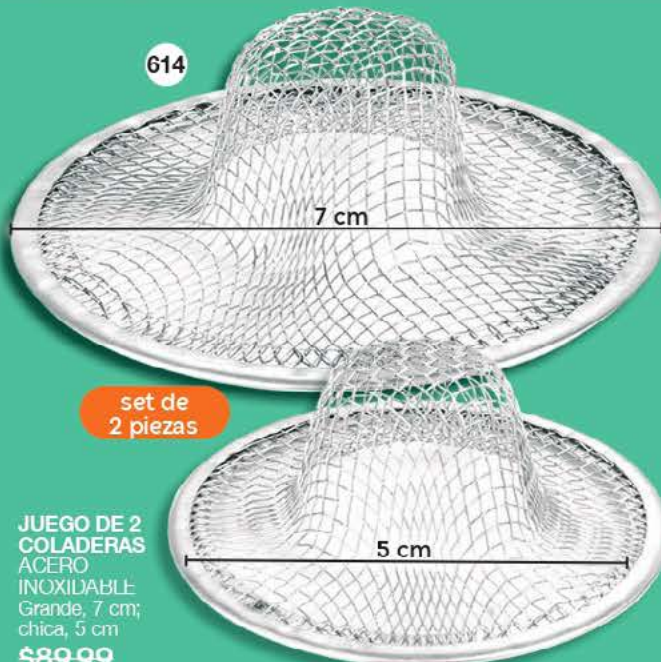

set de 2 piezas

las **2x**
$59⁹⁹

JUEGO DE 2 COLADERAS ACERO INOXIDABLE
Grande, 7 cm;
chica, 5 cm
$89.99