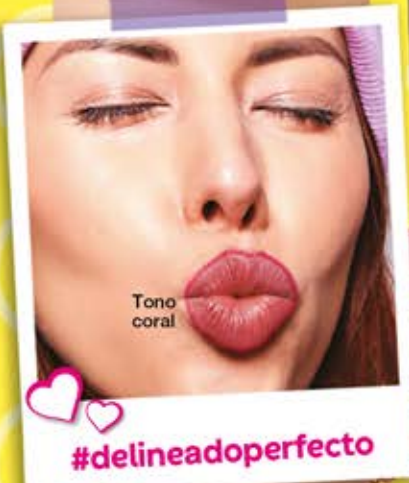

209 expreso

Tono coral