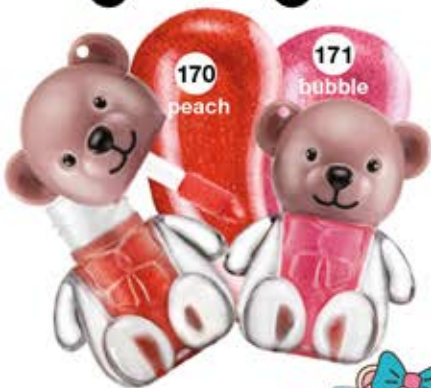

170 peach 171 bubble

LABIAL CRYSTAL
MAGIC | 1.5 g
$99.99 c/u

$89⁹⁹
c/u

• **PROBADOS** •
dermatológicamente