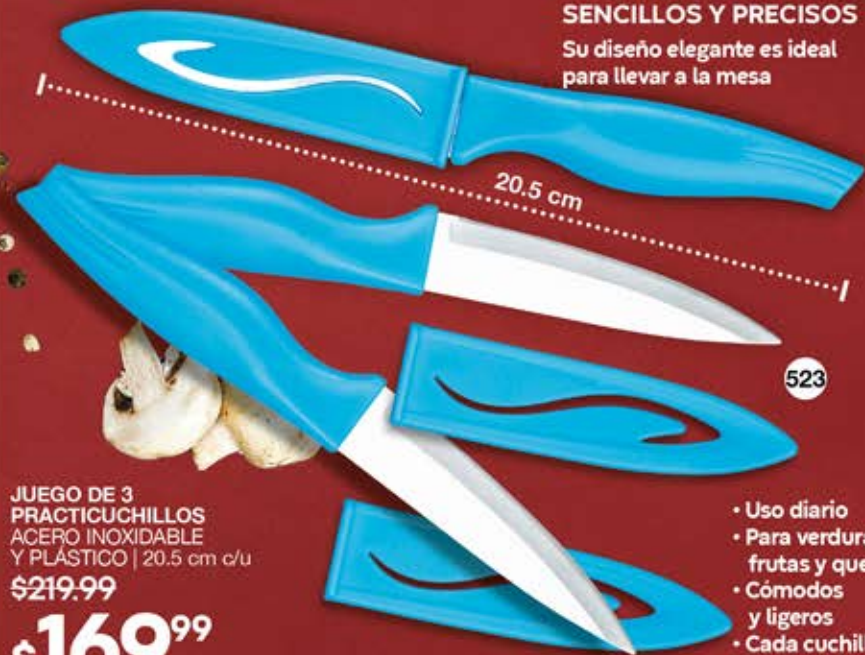

súper precio **\$169⁹⁹**

¿SABÍAS QUE EL ALUMINIO
permite una cocción más rápida?

522

INCLUYE TAPA
Y ASA DE
ALAMBRE con
resorte para
un mejor agarre

tamaño
JUMBO
4 litros

precio
increíble
\$369⁹⁹

No incluye artículos
de ambientación.
**OLLA CON TAPA
ALUMINIO | 4 L
\$519.99**

PERFECTOS PARA CORTES
SENCILLOS Y PRECISOS

Su diseño elegante es ideal
para llevar a la mesa

JUEGO DE 3
PRACTICUCHILLOS
ACERO INOXIDABLE
Y PLÁSTICO | 20.5 cm c/u

\$219.99

\$169⁹⁹

- Uso diario
- Para verduras,
frutas y quesos
- Cómodos
y ligeros
- Cada cuchillo
incluye funda