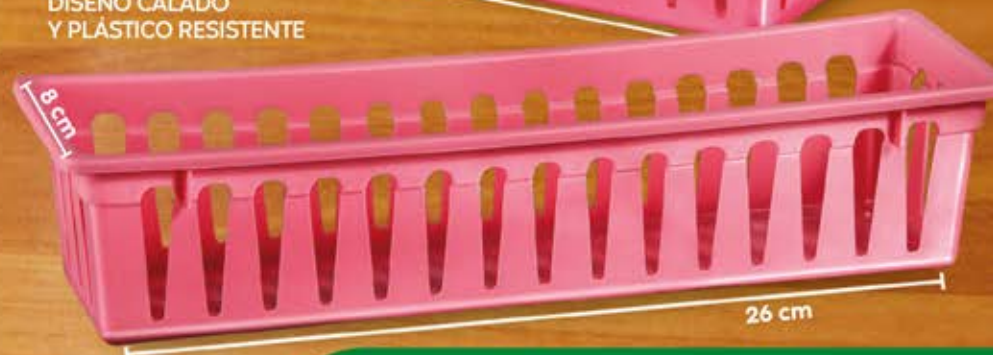

522

PEQUEÑAS COSAS
SE GUARDAN
EN SU LUGAR

No incluyen artículos
de ambientación.

\$199⁹⁹

ORGANIZADOR
DE 3 CAJONES
PLÁSTICO
13.5 x 16.5 x 18.5 cm
\$279.99

ROPA Y ARTÍCULOS

se ordenan fácil y rápido

- PERFECTAS PARA CAJONES
- TAMAÑO IDEAL PARA ARTÍCULOS DE USO DIARIO

523

DISEÑO CALADO
Y PLÁSTICO RESISTENTE

JUEGO 3 CESTAS
CALADAS
PLÁSTICO
Grande, 26 x 6 x 16.5 cm;
mediana, 26 x 6 x 8 cm
y chica, 16 x 6 x 13 cm
\$169.99

¡wow!
las 3x **\$99⁹⁹**

¡nuevo!

524

**6 TOMAS DE CORRIENTES
UNIVERSALES:
CONECTA VARIOS
DISPOSITIVOS AL MISMO TIEMPO**