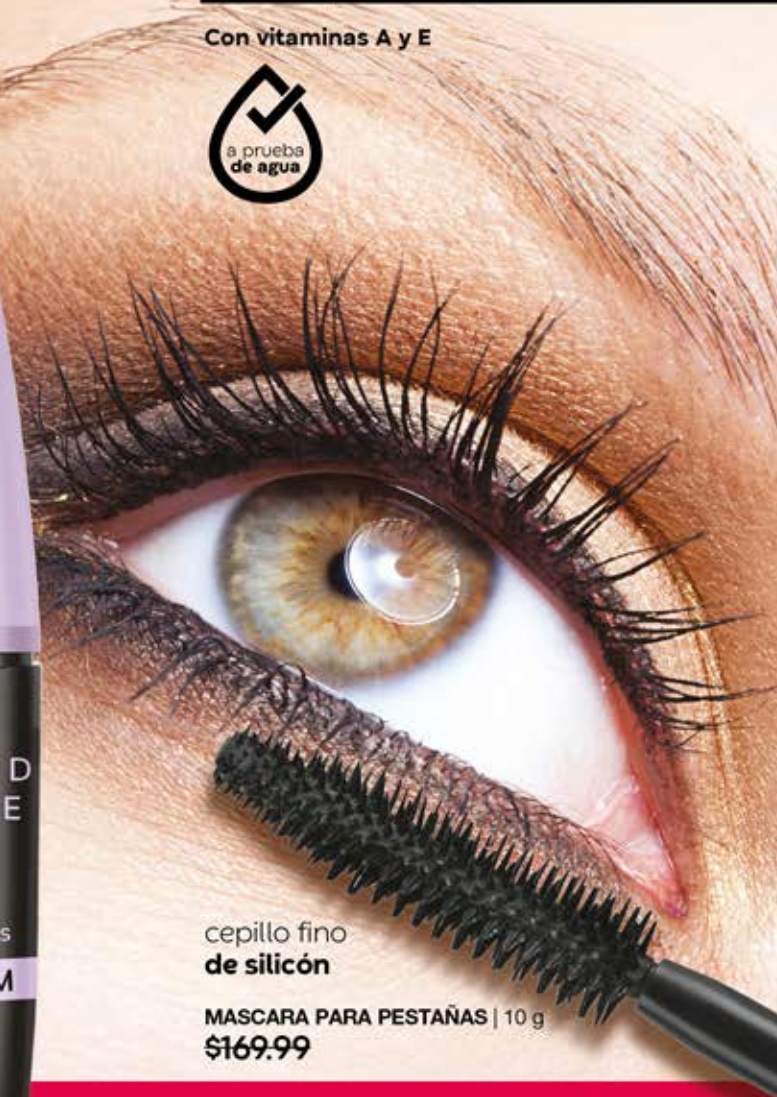

LOCIÓN CREMA
PERFUMADA | 850 ml
\$179.99 c/u

ARMAND DUPREE

ELIGE TU ESTILO:

DRAMÁTICO

DOBLE

FELINO

Alta precisión
y color intenso

Punta tipo
plumón

negro
206

expreso
207

Tonos aproximados.

DELINEADOR
TIPO PLUMÓN | 0,6 g
\$119.99 c/u

\$99⁹⁹
c/u

Alarga

y luce la profundidad de tu mirada

Con vitaminas A y E

ALARGA

208
negro

ARMAND
DUPREE

Súper largas
MÁSCARA
PARA PESTAÑAS

MAXIMUM

cepillo fino
de silicón

MÁSCARA PARA PESTAÑAS | 10 g
\$169.99

al precio
más bajo \$69⁹⁹