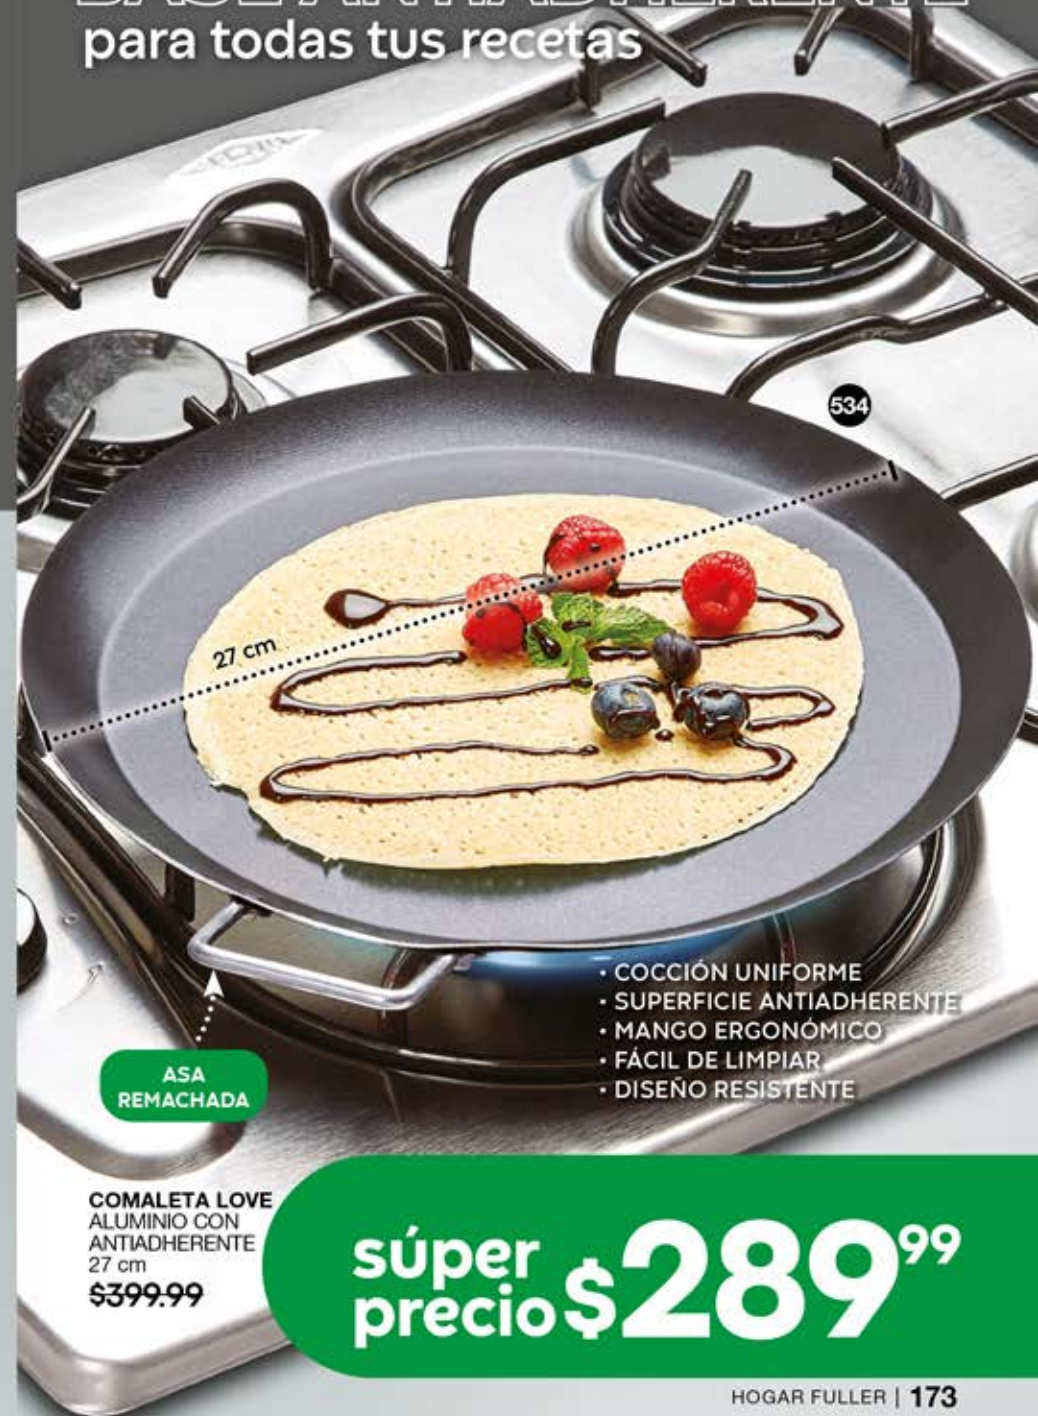

BASE ANTIADHERENTE para todas tus recetas

ASA
REMACHADA

- COCCIÓN UNIFORME
- SUPERFICIE ANTIADHERENTE
- MANGO ERGONÓMICO
- FÁCIL DE LIMPIAR
- DISEÑO RESISTENTE

COMALETA LOVE
ALUMINIO CON
ANTIADHERENTE
27 cm
$399.99

**súper
precio $289⁹⁹**