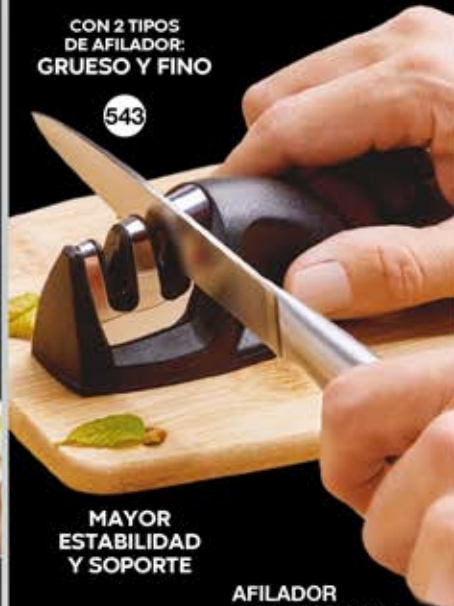

543

CON 2 TIPOS DE AFILADOR: GRUESO Y FINO

$139⁹⁹

MAYOR ESTABILIDAD Y SOPORTE

AFILADOR DE CUCHILLOS PLÁSTICO, CERÁMICA Y ACERO INOXIDABLE 10 x 4 x 5 cm