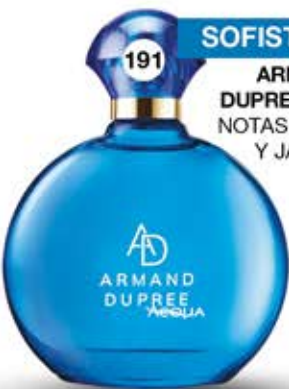

\$89⁹⁹
c/u

ESENCIAS
IMPORTADAS
EXTRA
DURACION

LIBRE

189
**ARMAND DUPREE
FEARLESS
PERA
Y FREESIA**

GLAMOROSA

190
**ARMAND DUPREE
IMPERIAL
VIOLETAS
Y DURAZNO**

SOFISTICADA

191
**ARMAND
DUPREE ACQUA
NOTAS MARINAS
Y JAZMÍN**