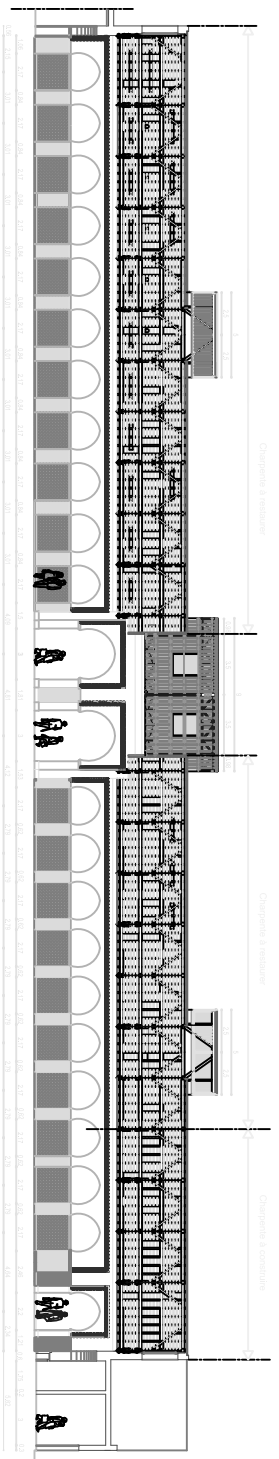

REPUBLIQUE TUNISIENNE MUNICIPALITE DE TUNIS		PROJET RENOVATION ET REAMENAGEMENT DU MARCHE CENTRAL DE TUNIS	
A.S.M ASSOCIATION SAUVAGNE DE LA MERNA		CONSULTANT DATE: JANV. 2004 PLANIFICATION ETUDE DE PROJET	
INSTITUTION RESPONSABLE DATE: 2004 EXECUTION		CONSULTANT DATE: JANV. 2004 PLANIFICATION ETUDE DE PROJET	
4 rue Pasteur, 1007 - Tunis - Tunisie - Téléphone: 71 23 29 23