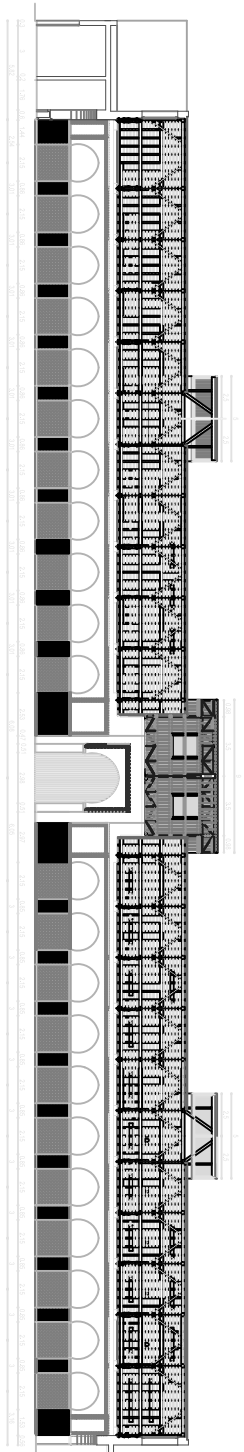

REPUBLIQUE TUNISIENNE MUNICIPALITE DE TUNIS		PROJET RENOVATION ET REAMENAGEMENT DU MARCHE CENTRAL DE TUNIS	
A.S.M ASSOCIATION SAUVAGNE DE LA MERNA		CONSULTANT DATE: JANV. 2004 PLANIFICATION ETUDE DE PROJET	
INSTITUTION RESPONSABLE DATE: 2004 EXECUTION		CONSULTANT DATE: JANV. 2004 PLANIFICATION ETUDE DE PROJET	
4 rue Pasteur, 1007 - Tunis - Tunisie - Téléphone: 71 23 29 23