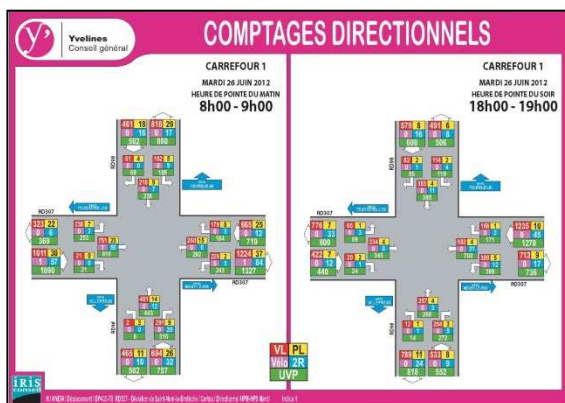

Recueil de la mobilité sur le département des Yvelines

www.irisconseil.fr

MAITRE D'OUVRAGE

Conseil général des Yvelines (78)

MISSION D'IRIS CONSEIL

Recueil de la mobilité

Dans le cadre du suivi des conditions de circulation dans les Yvelines, le Conseil général lance un marché à bons de commande sur 4 ans.

IRIS conseil réalise depuis 2008 l'ensemble des 14 types de recueils de circulation (comptages automatiques, directionnels, temps de parcours...) permettant de répondre aux exigences de recueil de la mobilité (VL, PL, piétons, bus, 2 roues), avec l'utilisation de matériel de pointe (compteurs radars, caméras trajectorielles...).

2008 à 2011 et 2012 à 2015