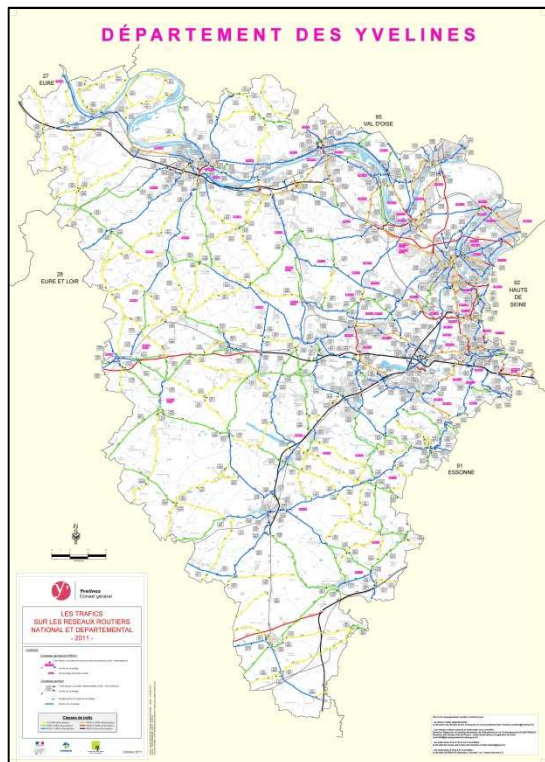

Recueil de la mobilité sur le département des Yvelines

www.irisconseil.fr

MAITRE D'OUVRAGE

Conseil général des Yvelines (78)

MISSION D'IRIS CONSEIL

Recueil de la mobilité

Dans le cadre du suivi des conditions de circulation dans les Yvelines, le Conseil général lance un marché à bons de commande sur 4 ans.

IRIS conseil réalise depuis 2008 l'ensemble des 14 types de recueils de circulation (comptages automatiques, directionnels, temps de parcours...) permettant de répondre aux exigences de recueil de la mobilité (VL, PL, piétons, bus, 2 roues), avec l'utilisation de matériel de pointe (compteurs radars, caméras trajectorielles...).

2008 à 2011 et 2012 à 2015