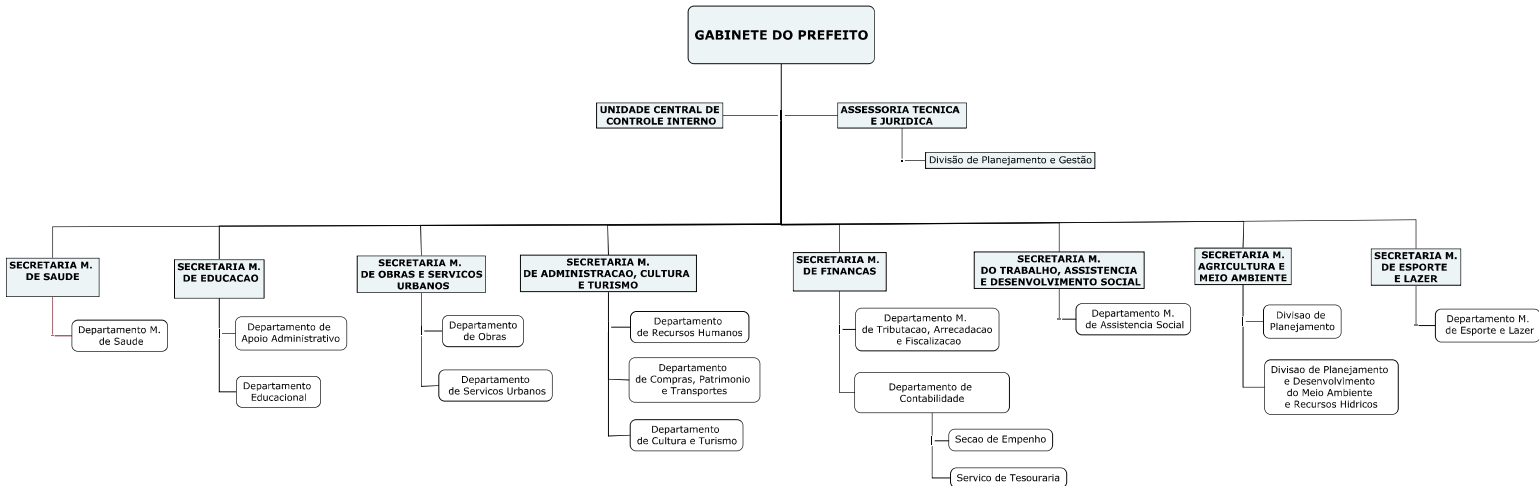

ESTRUTURA ORGANIZACIONAL DA PREFEITURA MUNICIPAL DE CONCEICAO DO CASTELO

PREFEITURA DE CONCEIÇÃO DO CASTELO

Estado do Espírito Santo

LEI ORDINÁRIA Nº 515, DE 09 DE SETEMBRO DE 1994

Lei Nº 515/1994

Lei ordinária que dispõe sobre a estrutura administrativa da Prefeitura Municipal de Conceição do Castelo/ES, definindo a organização dos órgãos e suas competências.