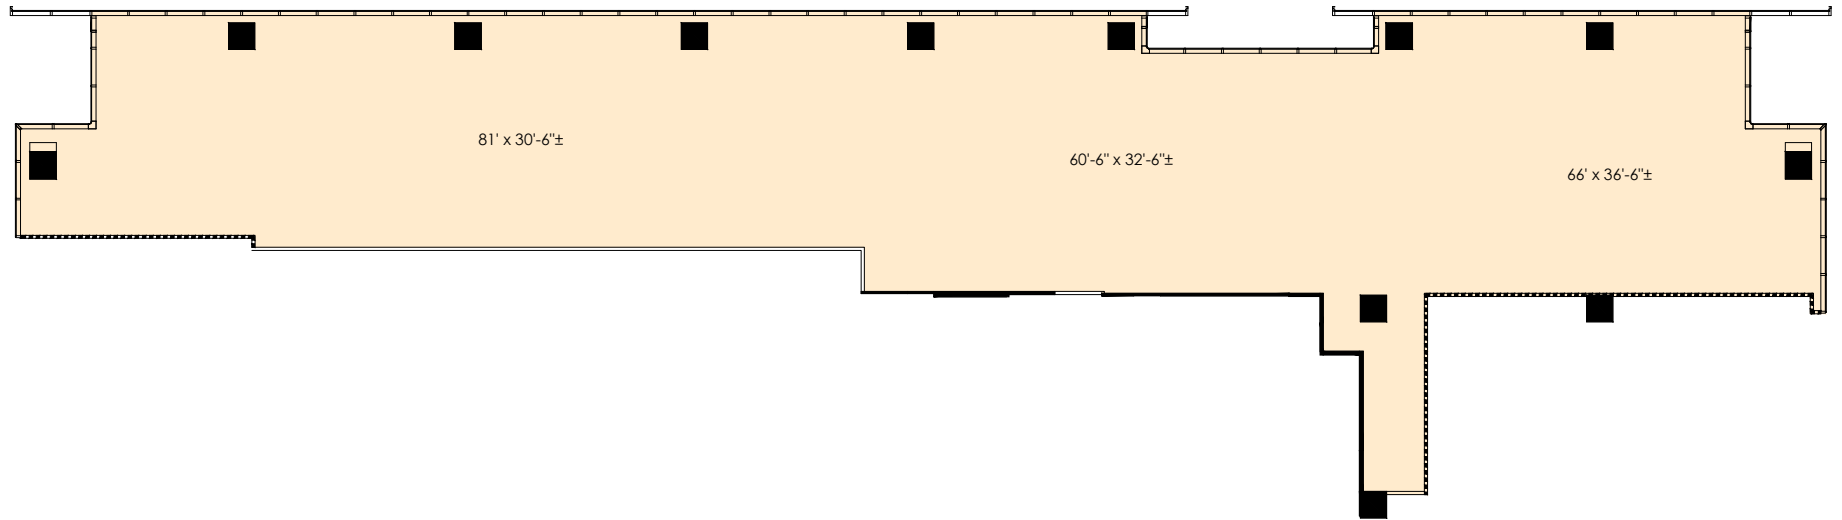

**23SPRINGS**

UPTOWN DALLAS

**Suite 1150**

10,067 RSF

**2323 CEDAR SPRINGS**  
**DALLAS, TX 75201**  
**23SPRINGS.COM**

[www.graniteprop.com](http://www.graniteprop.com)